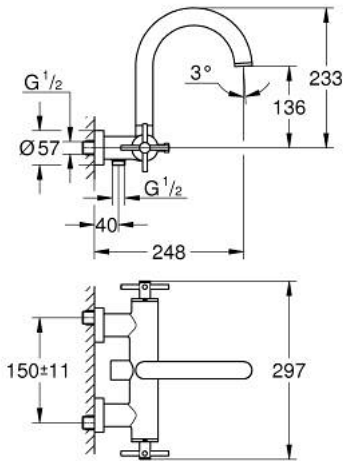

• مع محدد توقف

• مرغي المياه

• صمامات لارجعية مدمجة في منفذ الدش بقياس 1/2 بوصة

• قارنات S مغطاة

• محمي من التدفق العكسي

• من دون طقم دش

• مع مقابض عرضية

(بارد)، طقم واحد من دون علامات.

• مدرج طقمان مختلفان من الأغطية. طقم واحد بعلامة "H" (ساخن) و "C"

ATRIO 25 268 GN0 خلاط بانيو 1/2 بوصة

الآن - 2022 ريم فون, قطع الغيار

1: زوج مقابض (48406GN0 رقم الطلب).

2: جزء علوي سيراميك 1/2 بوصة (45883000 رقم الطلب).

2.1: حلقة دائرية بقطر 18.2 x قطر (0392400M رقم الطلب).

3: صمام مانع للإرجاع (08565000 رقم الطلب).

4: محول (48407GN0 رقم الطلب).

5: مقبض محول (64989GN0 رقم الطلب).

6: فلتر مياه (13926000 رقم الطلب).

7: جزء علوي سيراميك 1/2 بوصة (45882000 رقم الطلب).

7.1: حلقة دائرية بقطر 18.2 x قطر (0392400M رقم الطلب).