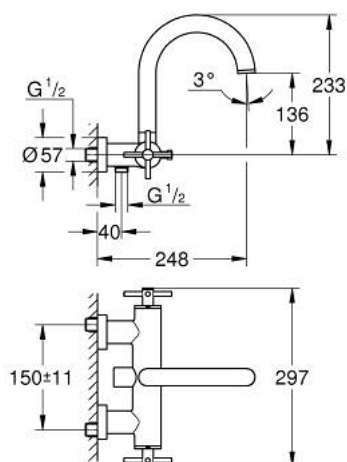

## 25 268 GL0 ATRIO MÉLANGEUR 1/2" BAIN/DOUCHE

### DESCRIPTION DU PRODUIT

- Couleur: cool sunrise
- montage mural
- têtes céramique 1/2", 90°
- finition GROHE LongLife
- inverseur automatique bain/douche
- bec moulé pivotant
- avec limiteur de butée
- mousseur
- clapet anti-retour intégré
- raccords S à rosace
- protégé contre le retour d'eau
- Sans garniture de douche
- avec croisillons
- deux différents sets de finitions sont inclus : un set avec les marquages "H" pour eau chaude et "C" pour eau froide et un set sans aucun marquage

### PIÈCES DE RECHANGE, octobre 2021 – now

- 1: paire de croisillons (Numéro de commande 48406GL0)
- 2: Tête à disques en céramique 1/2" (Numéro de commande 45883000)
- 2.1: Joint torique 18,2 x 1,7 (Numéro de commande 0392400M)
- 3: Clapet anti-retour (Numéro de commande 08565000)
- 4: Mécanisme d'inverseur (Numéro de commande 48407GL0)
- 5: Bouton d'inverseur (Numéro de commande 64989GL0)
- 6: Mousseur (Numéro de commande 13926000)
- 7: Tête à disques en céramique 1/2" (Numéro de commande 45882000)
- 7.1: Joint torique 18,2 x 1,7 (Numéro de commande 0392400M)