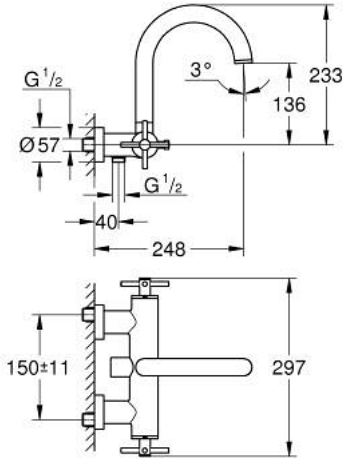

ATRIO 25 268 GL0 خلط بانيو 1/2 بوصة

وصف المنتج:

• اللون: cool sunrise

• مثبت على الجدار

• الأجزاء الرأسية السيراميك 1/2 بوصة، 90 درجة

• طلاء GROHE LongLife

• محول آلي: حمام/دش

• صنوبر ألبوبي

• مع محدد توقف

• مرغي المياه

• صمامات لارجعية مدمجة في منفذ الدش بقياس 1/2 بوصة

• قارنات S مغطاة

• محمي من التدفق العكسي

• من دون طقم دش

• مع مقابض عرضية

(بارد)، طقم واحد من دون علامات.

2.1: حلقة دائرية بقطر 18.2 x قطر (0392400M رقم الطلب) 1.7

3: صمام مانع للإرجاع (08565000 رقم الطلب)

4: محول (48407GL0 رقم الطلب)

5: مقبض محول (64989GL0 رقم الطلب)

6: فلتر مياه (13926000 رقم الطلب)

7: جزء علوي سيراميك 1/2 بوصة (45882000 رقم الطلب)

7.1: حلقة دائرية بقطر 18.2 x قطر (0392400M رقم الطلب) 1.7