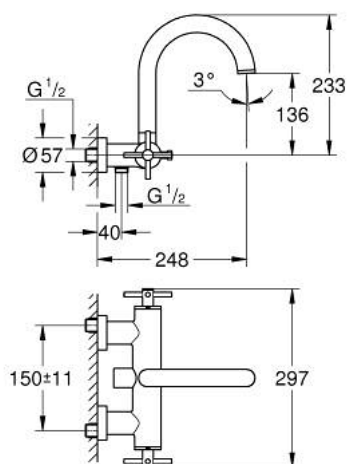

25 268 DL0 ATRIO MÉLANGEUR 1/2" BAIN/DOUCHE

DESCRIPTION DU PRODUIT

- Couleur: warm sunset brossé
- montage mural
- têtes céramique 1/2", 90°
- finition GROHE LongLife
- inverseur automatique bain/douche
- bec moulé pivotant
- avec limiteur de butée
- mousseur
- clapet anti-retour intégré
- raccords S à rosace
- protégé contre le retour d'eau
- Sans garniture de douche
- avec croisillons
- deux différents sets de finitions sont inclus : un set avec les marquages "H" pour eau chaude et "C" pour eau froide et un set sans aucun marquage

25 268 DL0 ATRIO MÉLANGEUR 1/2" BAIN/DOUCHE

PIÈCES DE RECHANGE, novembre 2022 – now

- 1: paire de croisillons (Numéro de commande 48406DL0)
- 2: Tête à disques en céramique 1/2" (Numéro de commande 45883000)
- 2.1: Joint torique 18,2 x 1,7 (Numéro de commande 0392400M)
- 3: Clapet anti-retour (Numéro de commande 08565000)
- 4: Mécanisme d'inverseur (Numéro de commande 48407DL0)
- 5: Bouton d'inverseur (Numéro de commande 64989DL0)
- 6: Mousseur (Numéro de commande 13926000)
- 7: Tête à disques en céramique 1/2" (Numéro de commande 45882000)
- 7.1: Joint torique 18,2 x 1,7 (Numéro de commande 0392400M)