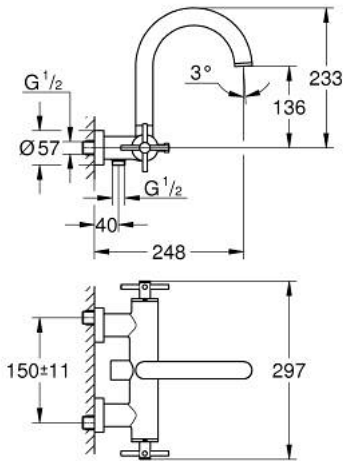

• مع محدد توقف

• مرغي المياه

• صمامات لارجعية مدمجة في منفذ الدش بقياس 1/2 بوصة

• قارنات S مغطاة

• محمي من التدفق العكسي

• من دون طقم دش

• مع مقابض عرضية

(بارد)، طقم واحد من دون علامات.

• مدرج طقمان مختلفان من الأغطية. طقم واحد بعلامة "H" (ساخن) و "C"

ATRIO 25 268 DL0 خلاط بانينو 1/2 بوصة

الآن - 2022 ريم فون, ققطع الغيار

1: زوج مقابض (48406DL0 رقم الطلب)

2: جزء علوي سيراميك 1/2 بوصة (45883000 رقم الطلب)

2.1: حلقة دائرية بقطر 18.2 x قطر (0392400M رقم الطلب) 1.7

3: صمام مانع للإرجاع (08565000 رقم الطلب)

4: محول (48407DL0 رقم الطلب)

5: مقبض محول (64989DL0 رقم الطلب)

6: فلتر مياه (13926000 رقم الطلب)

7: جزء علوي سيراميك 1/2 بوصة (45882000 رقم الطلب)

7.1: حلقة دائرية بقطر 18.2 x قطر (0392400M رقم الطلب) 1.7