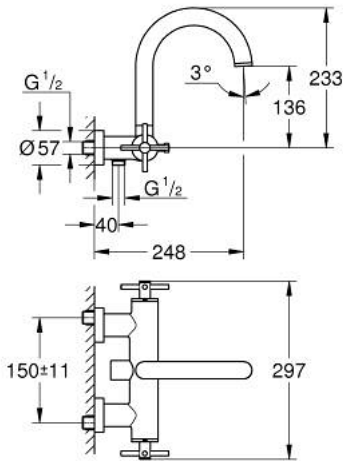

## ATRIO 25 268 DC0 خلاط بانيو 1/2 بوصة

وصف المنتج:

• اللون: supersteel

• مثبت على الجدار

• الأجزاء الرأسية السيراميك 1/2 بوصة، 90 درجة

• طلاء GROHE LongLife

• محول آلي: حمام/دش

• صنوبر ألبوبي

• مع محدد توقف

• مرغي المياه

• صمامات لارجعية مدمجة في منفذ الدش بقياس 1/2 بوصة

• قارنات S مغطاة

• محمي من التدفق العكسي

• من دون طقم دش

• مع مقابض عرضية

(بارد)، طقم واحد من دون علامات.

## ATRIO 25 268 DC0 خلاط بانيو 1/2 بوصة

الآن - 2021 ريبوتكأ، قِطْعُ الغيارِ

1: زوج مقابض (48406DC0 رقم الطلب:-)

2: جزء علوي سيراميك 1/2 بوصة (45883000 رقم الطلب:-)

2.1: حلقة دائرية بقطر 18.2 x قطر (0392400M رقم الطلب:-) 1.7

3: صمام مانع للإرجاع (08565000 رقم الطلب:-)

4: محول (48407DC0 رقم الطلب:-)

5: مقبض محول (64989DC0 رقم الطلب:-)

6: فلتر مياه (13926000 رقم الطلب:-)

7: جزء علوي سيراميك 1/2 بوصة (45882000 رقم الطلب:-)

7.1: حلقة دائرية بقطر 18.2 x قطر (0392400M رقم الطلب:-) 1.7