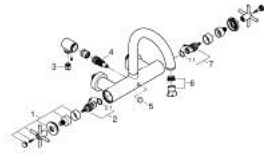

25 268 DA0 ATRIO MÉLANGEUR 1/2" BAIN/DOUCHE

DESCRIPTION DU PRODUIT

- Couleur: warm sunset
- montage mural
- têtes céramique 1/2", 90°
- finition GROHE LongLife
- inverseur automatique bain/douche
- bec moulé pivotant
- avec limiteur de butée
- mousseur
- clapet anti-retour intégré
- raccords S à rosace
- protégé contre le retour d'eau
- Sans garniture de douche
- avec croisillons
- deux différents sets de finitions sont inclus : un set avec les marquages "H" pour eau chaude et "C" pour eau froide et un set sans aucun marquage

25 268 DA0 ATRIO MÉLANGEUR 1/2" BAIN/DOUCHE

PIÈCES DE RECHANGE, octobre 2021 – now

- 1: paire de croisillons (Numéro de commande 48406DA0)
- 2: Tête à disques en céramique 1/2" (Numéro de commande 45883000)
- 2.1: Joint torique 18,2 x 1,7 (Numéro de commande 0392400M)
- 3: Clapet anti-retour (Numéro de commande 08565000)
- 4: Mécanisme d'inverseur (Numéro de commande 48407DA0)
- 5: Bouton d'inverseur (Numéro de commande 64989DA0)
- 6: Mousseur (Numéro de commande 13926000)
- 7: Tête à disques en céramique 1/2" (Numéro de commande 45882000)
- 7.1: Joint torique 18,2 x 1,7 (Numéro de commande 0392400M)