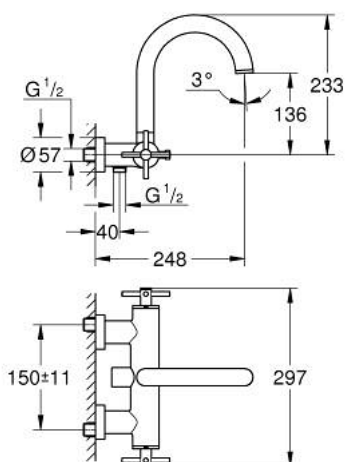

25 268 DA0 ATRIO MÉLANGEUR 1/2" BAIN/DOUCHE

DESCRIPTION DU PRODUIT

- Couleur: warm sunset
- montage mural
- têtes céramique 1/2", 90°
- finition GROHE LongLife
- inverseur automatique bain/douche
- bec moulé pivotant
- avec limiteur de butée
- mousseur
- clapet anti-retour intégré
- raccords S à rosace
- protégé contre le retour d'eau
- Sans garniture de douche
- avec croisillons
- deux différents sets de finitions sont inclus : un set avec les marquages "H" pour eau chaude et "C" pour eau froide et un set sans aucun marquage

25 268 DA0 ATRIO MÉLANGEUR 1/2" BAIN/DOUCHE

PIÈCES DE RECHANGE, octobre 2021 – now

- 1: paire de croisillons (Numéro de commande 48406DA0)
- 2: Tête à disques en céramique 1/2" (Numéro de commande 45883000)
- 2.1: Joint torique 18,2 x 1,7 (Numéro de commande 0392400M)
- 3: Clapet anti-retour (Numéro de commande 08565000)
- 4: Mécanisme d'inverseur (Numéro de commande 48407DA0)
- 5: Bouton d'inverseur (Numéro de commande 64989DA0)
- 6: Mousseur (Numéro de commande 13926000)
- 7: Tête à disques en céramique 1/2" (Numéro de commande 45882000)
- 7.1: Joint torique 18,2 x 1,7 (Numéro de commande 0392400M)