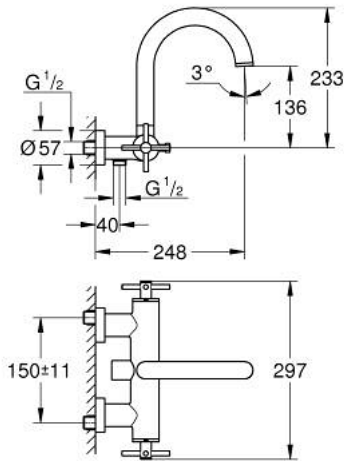

ATRIO 25 268 DA0 خلاط بانيو 1/2 بوصة

وصف المنتج:

• اللون: warm sunset

• مثبت على الجدار

• الأجزاء الرأسية السيراميك 1/2 بوصة، 90 درجة

• طلاء GROHE LongLife

• محول آلي: حمام/دش

• صنوبر ألبوبي

• مع محدد توقف

• مرغي المياه

• صمامات لارجعية مدمجة في منفذ الدش بقياس 1/2 بوصة

• قارنات S مغطاة

• محمي من التدفق العكسي

• من دون طقم دش

• مع مقابض عرضية

(بارد)، طقم واحد من دون علامات.

2.1: حلقة دائرية بقطر 18.2 x قطر (0392400M رقم الطلب:-) 1.7

3: صمام مانع للإرجاع (08565000 رقم الطلب:-)

4: محول (48407DA0 رقم الطلب:-)

5: مقبض محول (64989DA0 رقم الطلب:-)

6: فلتر مياه (13926000 رقم الطلب:-)

7: جزء علوي سيراميك 1/2 بوصة (45882000 رقم الطلب:-)

7.1: حلقة دائرية بقطر 18.2 x قطر (0392400M رقم الطلب:-) 1.7