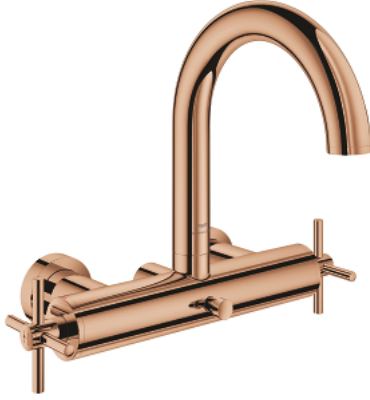

ATRIO 25 268 DA0 خلاط بانيو 1/2 بوصة

وصف المنتج:

• اللون: warm sunset

• مثبت على الجدار

• الأجزاء الرأسية السيراميك 1/2 بوصة، 90 درجة

• طلاء GROHE LongLife

• محول آلي: حمام/دش

• صنوبر ألبوبي

• مع محدد توقف

• مرغي المياه

• صمامات لارجعية مدمجة في منفذ الدش بقياس 1/2 بوصة

• قارنات S مغطاة

• محمي من التدفق العكسي

• من دون طقم دش

• مع مقابض عرضية

(بارد)، طقم واحد من دون علامات.

• مدرج طقمان مختلفان من الأغطية. طقم واحد بعلامة "H" (ساخن) و "C"

ATRIO 25 268 DA0 خلاط بانيو 1/2 بوصة

الآن - 2021 ريبوتكأ، قِطْعُ الغيارِ

1: زوج مقابض (48406DA0 رقم الطلب:-)

2: جزء علوي سيراميك 1/2 بوصة (45883000 رقم الطلب:-)

7: جزء علوي سيراميك 1/2 بوصة (45882000 رقم الطلب:-)

7.1: حلقة دائرية بقطر 18.2 x قطر (0392400M رقم الطلب:-) 1.7