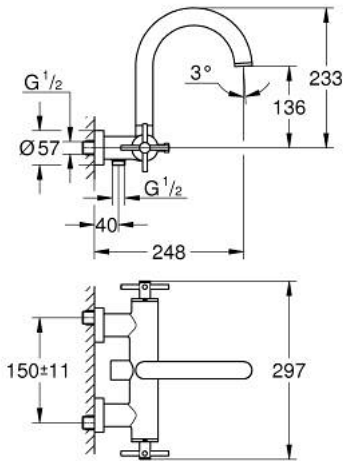

ATRIO 25 268 AL0 خلاط بانيو 1/2 بوصة

وصف المنتج:

• اللون: brushed hard graphite

• مثبت على الجدار

• الأجزاء الرأسية السيراميك 1/2 بوصة، 90 درجة

• طلاء GROHE LongLife

• محول آلي: حمام/دش

• صنوبر ألبوبي

• مع محدد توقف

• مرغي المياه

• صمامات لارجعية مدمجة في منفذ الدش بقياس 1/2 بوصة

• قارنات S مغطاة

• محمي من التدفق العكسي

• من دون طقم دش

• مع مقابض عرضية

(بارد)، طقم واحد من دون علامات.

• مدرج طقمان مختلفان من الأغطية. طقم واحد بعلامة "H" (ساخن) و "C"