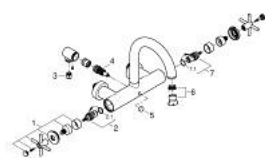

25 268 000 ATRIO MÉLANGEUR 1/2" BAIN/DOUCHE

PIÈCES DE RECHANGE, octobre 2021 – now

- 1: Atrio New paire de croisillons bl/rou (Numéro de commande 48406000)
- 2: Tête à disques en céramique 1/2" (Numéro de commande 45883000)
- 2.1: Joint torique 18,2 x 1,7 (Numéro de commande 0392400M)
- 3: Clapet anti-retour (Numéro de commande 08565000)
- 4: Mécanisme d'inverseur (Numéro de commande 48407000)
- 5: Bouton d'inverseur (Numéro de commande 64989000)
- 6: Mousseur (Numéro de commande 13926000)
- 7: Tête à disques en céramique 1/2" (Numéro de commande 45882000)
- 7.1: Joint torique 18,2 x 1,7 (Numéro de commande 0392400M)