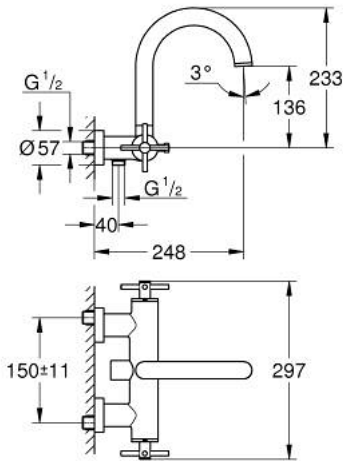

## ATRIO 25 268 000 خلاط بانيو 1/2 بوصة

وصف المنتج

• اللون: كروم

• مثبت على الجدار

• الأجزاء الرأسية السيراميك 1/2 بوصة، 90 درجة

• طلاء كروم GROHE LongLife

• محول آلي: حمام/دش

• صنوبر أنبوبي

• مع محدد توقف

• مرغي المياه

• صمامات لارجعية مدمجة في منفذ الدش بقياس 1/2 بوصة

• قارنات S مغطاة

• محمي من التدفق العكسي

• مع مقابض عرضية

(بارد)، طقم واحد من دون علامات.

• مدرج طقمان مختلفان من الأغصية. طقم واحد بعلامة "H" (ساخن) و"O" (بارد).

## ATRIO 25 268 000 خلاط بانينو 1/2 بوصة

الآن - 2021 ريبوتكأ، قِطْعُ الغيارِ

1: زوج مقابض (48406000 رقم الطلب)

2: جزء علوي سيراميك 1/2 بوصة (45883000 رقم الطلب)

2.1: حلقة دائرية بقطر 18.2 x قطر (0392400M رقم الطلب) 1.7

3: صمام مانع للإرجاع (08565000 رقم الطلب)

4: محول (48407000 رقم الطلب)

5: مقبض محول (64989000 رقم الطلب)

6: فلتر مياه (13926000 رقم الطلب)

7: جزء علوي سيراميك 1/2 بوصة (45882000 رقم الطلب)

7.1: حلقة دائرية بقطر 18.2 x قطر (0392400M رقم الطلب) 1.7