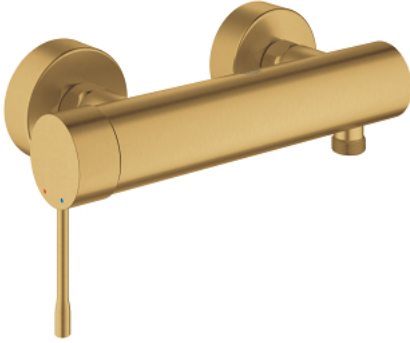

ESSENCE 25 252 GN1 خلاط الدش المزود بمقبض فردي مقاس 1/2 بوصة

وصف المنتج

- اللون: brushed cool sunrise
- مثبت على الجدار
- قلب سيراميك GROHE SilkMove 35 مم
- مع محدد درجة حرارة
- طلاء GROHE LongLife
- مخرج دش 1/2 بوصة
- صمام مدمج مانع للإرجاع
- القارنات S
- محمي من التدفق العكسي

ESSENCE 25 252 GN1 خلاط الدش المزود بمقبض فردي مقاس 1/2 بوصة

الآن - 2020 ريبوتكأ، قِطْعُ الغيارِ

1: مقبض (46916GN0 رقمُ الطلبِ-).

2: وحده مسمار (46460000 رقمُ الطلبِ-).

3: خرطوشة (46374000 رقمُ الطلبِ-).

4: وصلة مسمار 1/2 بوصة (45044000 رقمُ الطلبِ-).

5: s-union (12662GN0 رقمُ الطلبِ-).

6: صمام مانع للإرجاع (47886000 رقمُ الطلبِ-).

7: تطويلة 3/4 بوصة، 20 ملم* (0713000M رقمُ الطلبِ-).

8: توسعة خاصة* (19377000 رقمُ الطلبِ-).

* إكسسوارات* اختيارية*