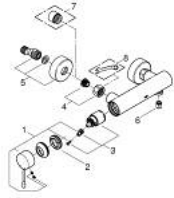

ESSENCE 25 252 GN1 خلاط الدش المزود بمقبض فردي مقاس 1/2 بوصة

وصف المنتج

- اللون: brushed cool sunrise
- مثبت على الجدار
- قلب سيراميك GROHE SilkMove 35 مم
- مع محدد درجة حرارة
- طلاء GROHE LongLife
- مخرج دش 1/2 بوصة
- صمام مدمج مانع للإرجاع
- القارنات S
- محمي من التدفق العكسي

ESSENCE 25 252 GN1 خلاط الدش المزود بمقبض فردي مقاس 1/2 بوصة

الآن - 2020 ريبوتكأ، قِطْعُ الغيارِ

1: مقبض (46916GN0 رقمُ الطلبِ-).

2: وحده مسمار (46460000 رقمُ الطلبِ-).

3: خرطوشة (46374000 رقمُ الطلبِ-).

4: وصلة مسمار 1/2 بوصة (45044000 رقمُ الطلبِ-).

5: s-union (12662GN0 رقمُ الطلبِ-).

6: صمام مانع للإرجاع (47886000 رقمُ الطلبِ-).

7: تطويلة 3/4 بوصة، 20 ملم* (0713000M رقمُ الطلبِ-).

8: توسعة خاصة* (19377000 رقمُ الطلبِ-).

* إكسسوارات* اختيارية*