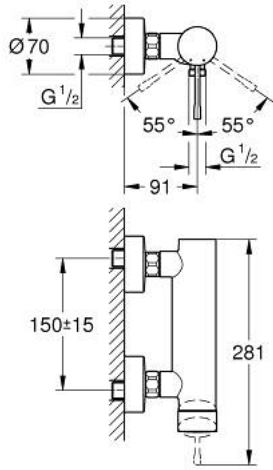

ESSENCE 25 252 GN1 خلاط الدش المزود بمقبض فردي مقاس 1/2 بوصة

وصف المنتج

- اللون: brushed cool sunrise
- مثبت على الجدار
- قلب سيراميك GROHE SilkMove 35 مم
- مع محدد درجة حرارة
- طلاء GROHE LongLife
- مخرج دش 1/2 بوصة
- صمام مدمج مانع للإرجاع
- القارنات S
- محمي من التدفق العكسي

ESSENCE 25 252 GN1 خلاط الدش المزود بمقبض فردي مقاس 1/2 بوصة

الآن - 2020 ريبوتكأ، قِطْعُ الغيارِ

1: مقبض (46916GN0 رقمُ الطلبِ-).

2: وحده مسمار (46460000 رقمُ الطلبِ-).

3: خرطوشة (46374000 رقمُ الطلبِ-).

4: وصلة مسمار 1/2 بوصة (45044000 رقمُ الطلبِ-).

5: s-union (12662GN0 رقمُ الطلبِ-).

6: صمام مانع للإرجاع (47886000 رقمُ الطلبِ-).

7: تطويلة 3/4 بوصة، 20 ملم* (0713000M رقمُ الطلبِ-).

8: توسعة خاصة* (19377000 رقمُ الطلبِ-).

* إكسسوارات* اختيارية*