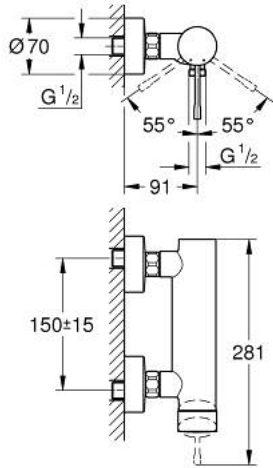

ESSENCE 25 252 GL1 خلاط الدش المزود بمقبض فردي مقاس 1/2 بوصة

وصف المنتج:

- اللون: cool sunrise
- مثبت على الجدار
- قلب سيراميك GROHE SilkMove 35 مم
- مع محدد درجة حرارة
- طلاء GROHE LongLife
- مخرج دش 1/2 بوصة
- صمام مدمج مانع للإرجاع
- القارنات S
- محمي من التدفق العكسي

ESSENCE 25 252 GL1 خلاط الدش المزود بمقبض فردي مقاس 1/2 بوصة

الآن - 2020 ربوتكأ، قِطعُ الغيارُ

1: مقبض (46916GL0 رقمُ الطلبِ:-)

2: وحدة مسمار (46460000 رقمُ الطلبِ:-)

3: خرطوشة (46374000 رقمُ الطلبِ:-)

4: وصلة مسمار 1/2 بوصة (45044000 رقمُ الطلبِ:-)

5: الوحدة (12662GL0 رقمُ الطلبِ:-) S

6: صمام مانع للإرجاع (47886000 رقمُ الطلبِ:-)

7: تطويلة 3/4 بوصة، 20 ملم* (0713000M رقمُ الطلبِ:-)

8: توسعة خاصة* (19377000 رقمُ الطلبِ:-)

* إكسسوارات* اختيارية*