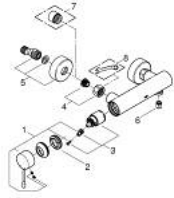

ESSENCE 25 252 GL1 خلاط الدش المزود بمقبض فردي مقاس 1/2 بوصة

وصف المنتج:

- اللون: cool sunrise
- مثبت على الجدار
- قلب سيراميك GROHE SilkMove 35 مم
- مع محدد درجة حرارة
- طلاء GROHE LongLife
- مخرج دش 1/2 بوصة
- صمام مدمج مانع للإرجاع
- القارنات S
- محمي من التدفق العكسي

ESSENCE 25 252 GL1 خلاط الدش المزود بمقبض فردي مقاس 1/2 بوصة

الآن - 2020 ربوتكأ، قِطعُ الغيارُ

1: مقبض (46916GL0 رقمُ الطلبِ:-)

2: وحدة مسمار (46460000 رقمُ الطلبِ:-)

3: خرطوشة (46374000 رقمُ الطلبِ:-)

4: وصلة مسمار 1/2 بوصة (45044000 رقمُ الطلبِ:-)

5: الوحدة (12662GL0 رقمُ الطلبِ:-) S

6: صمام مانع للإرجاع (47886000 رقمُ الطلبِ:-)

7: تطويلة 3/4 بوصة، 20 ملم* (0713000M رقمُ الطلبِ:-)

8: توسعة خاصة* (19377000 رقمُ الطلبِ:-)

* إكسسوارات* اختيارية*