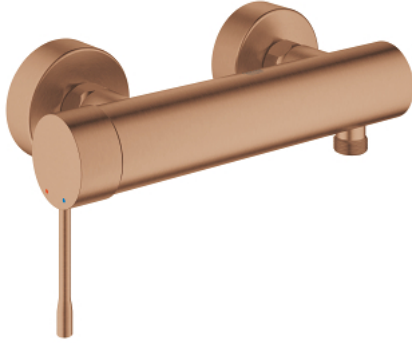

ESSENCE 25 252 DL1 خلاط الدش المزود بمقبض فردي مقاس 1/2 بوصة

وصف المنتج:

• اللون: brushed warm sunset

• مثبت على الجدار

• قلب سيراميك GROHE SilkMove 35 مم

• مع محدد درجة حرارة

• طلاء GROHE LongLife

• مخرج دش 1/2 بوصة

• صمام مدمج مانع للإرجاع

• القارنات S

• محمي من التدفق العكسي

ESSENCE 25 252 DL1 خلاط الدش المزود بمقبض فردي مقاس 1/2 بوصة

الآن - 2020 ريبوتكأ، قِطْعُ الغيارِ

1: مقبض (46916DL0 رقم الطلب.)

2: وحده مسمار (46460000 رقم الطلب.)

3: خرطوشة (46374000 رقم الطلب.)

4: وصلة مسمار 1/2 بوصة (45044000 رقم الطلب.)

5: s-union (12662DL0 رقم الطلب.)

6: صمام مانع للإرجاع (47886000 رقم الطلب.)

7: تطويلة 3/4 بوصة، 20 ملم* (0713000M رقم الطلب.)

8: توسعة خاصة* (19377000 رقم الطلب.)