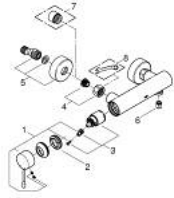

ESSENCE 25 252 DL1 خلاط الدش المزود بمقبض فردي مقاس 1/2 بوصة

وصف المنتج:

• اللون: brushed warm sunset

• مثبت على الجدار

• قلب سيراميك GROHE SilkMove 35 مم

• مع محدد درجة حرارة

• طلاء GROHE LongLife

• مخرج دش 1/2 بوصة

• صمام مدمج مانع للإرجاع

• القارنات S

• محمي من التدفق العكسي

ESSENCE 25 252 DL1 خلاط الدش المزود بمقبض فردي مقاس 1/2 بوصة

الآن - 2020 ريبوتكأ، قِطْعُ الغيارِ

1: مقبض (46916DL0 رقم الطلب.)

2: وحده مسمار (46460000 رقم الطلب.)

3: خرطوشة (46374000 رقم الطلب.)

4: وصلة مسمار 1/2 بوصة (45044000 رقم الطلب.)

5: s-union (12662DL0 رقم الطلب.)

6: صمام مانع للإرجاع (47886000 رقم الطلب.)

7: تطويلة 3/4 بوصة، 20 ملم* (0713000M رقم الطلب.)

8: توسعة خاصة* (19377000 رقم الطلب.)