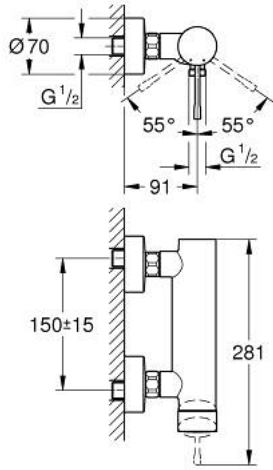

ESSENCE 25 252 DL1 خلاط الدش المزود بمقبض فردي مقاس 1/2 بوصة

وصف المنتج:

• اللون: brushed warm sunset

• مثبت على الجدار

• قلب سيراميك GROHE SilkMove 35 مم

• مع محدد درجة حرارة

• طلاء GROHE LongLife

• مخرج دش 1/2 بوصة

• صمام مدمج مانع للإرجاع

• القارنات S

• محمي من التدفق العكسي

ESSENCE 25 252 DL1 خلاط الدش المزود بمقبض فردي مقاس 1/2 بوصة

الآن - 2020 ريبوتكأ، قِطْعُ الغيارِ

1: مقبض (46916DL0 رقم الطلب.)

2: وحده مسمار (46460000 رقم الطلب.)

3: خرطوشة (46374000 رقم الطلب.)

4: وصلة مسمار 1/2 بوصة (45044000 رقم الطلب.)

5: s-union (12662DL0 رقم الطلب.)

6: صمام مانع للإرجاع (47886000 رقم الطلب.)

7: تطويلة 3/4 بوصة، 20 ملم* (0713000M رقم الطلب.)

8: توسعة خاصة* (19377000 رقم الطلب.)