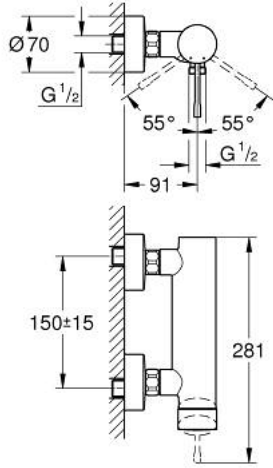

## ESSENCE 25 252 DC1 خلاط الدش المزود بمقبض فردي مقاس 1/2 بوصة

وصف المنتج

- اللون: supersteel
- مثبت على الجدار
- قلب سيراميك GROHE SilkMove 35 مم
- مع محدد درجة حرارة
- طلاء GROHE LongLife
- مخرج دش 1/2 بوصة
- صمام مدمج مانع للإرجاع
- القارنات S
- محمي من التدفق العكسي

## ESSENCE 25 252 DC1 خلاط الدش المزود بمقبض فردي مقاس 1/2 بوصة

الآن - 2020 ربوتكأ، قِطعُ الغيار:

- 1: مقبض (46916DC0 رقمُ الطلب:-)
- 2: وحده مسمار (46460000 رقمُ الطلب:-)
- 3: خرطوشة (46374000 رقمُ الطلب:-)
- 4: وصلة مسمار 1/2 بوصة (45044000 رقمُ الطلب:-)
- 5: الوحده (12662DC0 رقمُ الطلب:-) S
- 6: صمام مانع للإرجاع (47886000 رقمُ الطلب:-)
- 7: تطويلة 3/4 بوصة، 20 ملم\* (0713000M رقمُ الطلب:-)
- 8: توسعة خاصة\* (19377000 رقمُ الطلب:-)