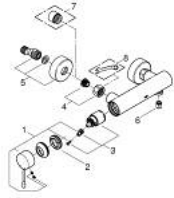

## ESSENCE 25 252 DC1 خلاط الدش المزود بمقبض فردي مقاس 1/2 بوصة

وصف المنتج

- اللون: supersteel
- مثبت على الجدار
- قلب سيراميك GROHE SilkMove 35 مم
- مع محدد درجة حرارة
- طلاء GROHE LongLife
- مخرج دش 1/2 بوصة
- صمام مدمج مانع للإرجاع
- القارنات S
- محمي من التدفق العكسي

## ESSENCE 25 252 DC1 خلاط الدش المزود بمقبض فردي مقاس 1/2 بوصة

الآن - 2020 ربوتكأ، قِطعُ الغيار:

- 1: مقبض (46916DC0 رقمُ الطلب:-)
- 2: وحده مسمار (46460000 رقمُ الطلب:-)
- 3: خرطوشة (46374000 رقمُ الطلب:-)
- 4: وصلة مسمار 1/2 بوصة (45044000 رقمُ الطلب:-)
- 5: الوحده (12662DC0 رقمُ الطلب:-) S
- 6: صمام مانع للإرجاع (47886000 رقمُ الطلب:-)
- 7: تطويلة 3/4 بوصة، 20 ملم\* (0713000M رقمُ الطلب:-)
- 8: توسعة خاصة\* (19377000 رقمُ الطلب:-)