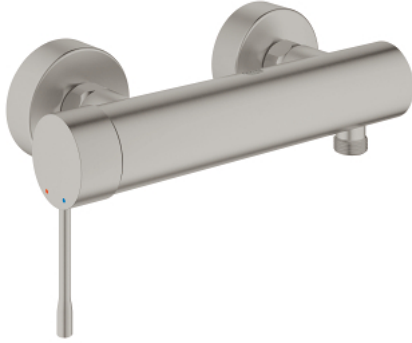

## ESSENCE 25 252 DC1 خلاط الدش المزود بمقبض فردي مقاس 1/2 بوصة

وصف المنتج

- اللون: supersteel
- مثبت على الجدار
- قلب سيراميك GROHE SilkMove 35 مم
- مع محدد درجة حرارة
- طلاء GROHE LongLife
- مخرج دش 1/2 بوصة
- صمام مدمج مانع للإرجاع
- القارنات S
- محمي من التدفق العكسي

## ESSENCE 25 252 DC1 خلاط الدش المزود بمقبض فردي مقاس 1/2 بوصة

الآن - 2020 ربوتكأ، قِطعُ الغيار:

- 1: مقبض (46916DC0 رقمُ الطلب:-)
- 2: وحده مسمار (46460000 رقمُ الطلب:-)
- 3: خرطوشة (46374000 رقمُ الطلب:-)
- 4: وصلة مسمار 1/2 بوصة (45044000 رقمُ الطلب:-)
- 5: الوحده (12662DC0 رقمُ الطلب:-) S
- 6: صمام مانع للإرجاع (47886000 رقمُ الطلب:-)
- 7: تطويلة 3/4 بوصة، 20 ملم\* (0713000M رقمُ الطلب:-)
- 8: توسعة خاصة\* (19377000 رقمُ الطلب:-)