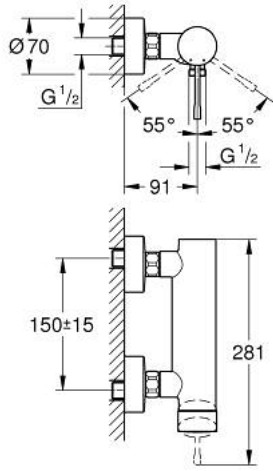

ESSENCE 25 252 DA1 خلاط الدش المزود بمقبض فردي مقاس 1/2 بوصة

وصف المنتج

- اللون: warm sunset
- مثبت على الجدار
- قلب سيراميك GROHE SilkMove 35 مم
- مع محدد درجة حرارة
- طلاء GROHE LongLife
- مخرج دش 1/2 بوصة
- صمام مدمج مانع للإرجاع
- القارنات S
- محمي من التدفق العكسي