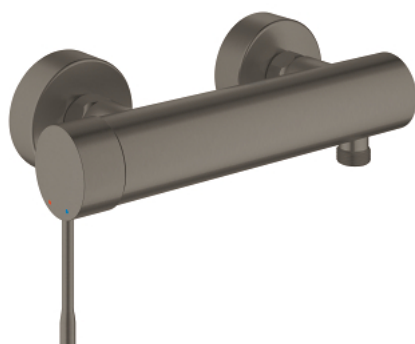

## 25 252 AL1 ESSENCE MITIGEUR MONOCOMMANDE 1/2" DOUCHE

### DESCRIPTION DU PRODUIT

- Couleur: hard graphite brossé
- montage mural
- GROHE SilkMove cartouche en céramique 35 mm
- avec limiteur de température
- finition GROHE LongLife
- 1 sortie eau mitigée douche 1/2"
- clapet anti-retour intégré
- raccords muraux S
- protégé contre le retour d'eau

### PIÈCES DE RECHANGE, octobre 2020 – now

- 1: Levier (Numéro de commande 46916AL0)
- 2: bague fileté (Numéro de commande 46460000)
- 3: Cartouche (Numéro de commande 46374000)
- 4: Ecrou chromé avec partie fileté (Numéro de commande 45044000)
- 5: Raccord S mural (Numéro de commande 12662AL0)
- 6: Clapet anti-retour (Numéro de commande 47886000)
- 7: Rallonge 3/4" 20 mm (Numéro de commande 0713000M)\*
- 8: clé spéciale (Numéro de commande 19377000)\*