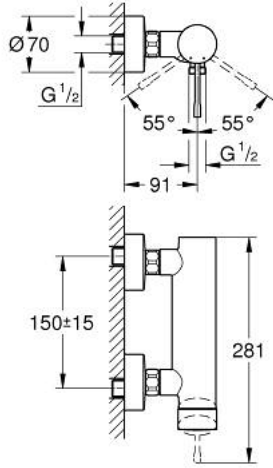

ESSENCE 25 252 AL1 خلاط الدش المزود بمقبض فردي مقاس 1/2 بوصة

وصف المنتج:

- اللون: brushed hard graphite
- مثبت على الجدار
- قلب سيراميك GROHE SilkMove 35 مم
- مع محدد درجة حرارة
- طلاء GROHE LongLife
- مخرج دش 1/2 بوصة
- صمام مدمج مانع للإرجاع
- القارنات S
- محمي من التدفق العكسي

ESSENCE 25 252 AL1 خلاط الدش المزود بمقبض فردي مقاس 1/2 بوصة

الآن - 2020 ريبوتكأ، قِطْعُ الغيارِ

1: مقبض (46916AL0 رقم الطلب -).

2: وحدة مسمار (46460000 رقم الطلب -).

3: خرطوشة (46374000 رقم الطلب -).

4: وصلة مسمار 1/2 بوصة (45044000 رقم الطلب -).

5: الوحدة (12662AL0 رقم الطلب -) S

6: صمام مانع للإرجاع (47886000 رقم الطلب -).

7: تطويلة 3/4 بوصة، 20 ملم* (0713000M رقم الطلب -).

8: توسعة خاصة* (19377000 رقم الطلب -).

* إكسسوارات* اختيارية*