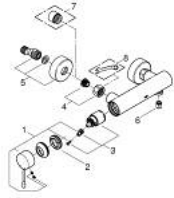

ESSENCE 25 252 AL1 خلاط الدش المزود بمقبض فردي مقاس 1/2 بوصة

وصف المنتج:

- اللون: brushed hard graphite
- مثبت على الجدار
- قلب سيراميك GROHE SilkMove 35 مم
- مع محدد درجة حرارة
- طلاء GROHE LongLife
- مخرج دش 1/2 بوصة
- صمام مدمج مانع للإرجاع
- القارنات S
- محمي من التدفق العكسي

ESSENCE 25 252 AL1 خلاط الدش المزود بمقبض فردي مقاس 1/2 بوصة

الآن - 2020 ريبوتكأ، قِطْعُ الغيارِ

1: مقبض (46916AL0 رقم الطلب -).

2: وحدة مسمار (46460000 رقم الطلب -).

3: خرطوشة (46374000 رقم الطلب -).

4: وصلة مسمار 1/2 بوصة (45044000 رقم الطلب -).

5: الوحدة (12662AL0 رقم الطلب -) S

6: صمام مانع للإرجاع (47886000 رقم الطلب -).

7: تطويلة 3/4 بوصة، 20 ملم* (0713000M رقم الطلب -).

8: توسعة خاصة* (19377000 رقم الطلب -).

* إكسسوارات* اختيارية*