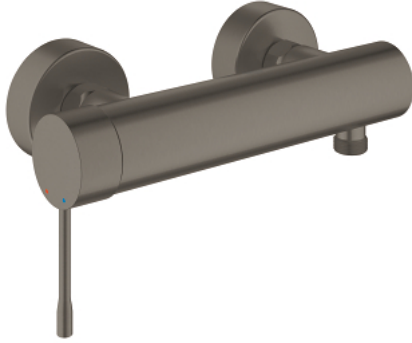

ESSENCE 25 252 AL1 خلاط الدش المزود بمقبض فردي مقاس 1/2 بوصة

وصف المنتج:

- اللون: brushed hard graphite
- مثبت على الجدار
- قلب سيراميك GROHE SilkMove 35 مم
- مع محدد درجة حرارة
- طلاء GROHE LongLife
- مخرج دش 1/2 بوصة
- صمام مدمج مانع للإرجاع
- القارنات S
- محمي من التدفق العكسي

ESSENCE 25 252 AL1 خلاط الدش المزود بمقبض فردي مقاس 1/2 بوصة

الآن - 2020 ريبوتكأ، قِطْعُ الغيارِ

1: مقبض (46916AL0 رقم الطلب -).

2: وحدة مسمار (46460000 رقم الطلب -).

3: خرطوشة (46374000 رقم الطلب -).

4: وصلة مسمار 1/2 بوصة (45044000 رقم الطلب -).

5: الوحدة (12662AL0 رقم الطلب -) S

6: صمام مانع للإرجاع (47886000 رقم الطلب -).

7: تطويلة 3/4 بوصة، 20 ملم* (0713000M رقم الطلب -).

8: توسعة خاصة* (19377000 رقم الطلب -).

* إكسسوارات* اختيارية*