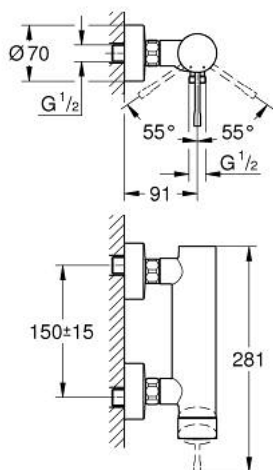

25 252 A01 ESSENCE MITIGEUR MONOCOMMANDE 1/2" DOUCHE

DESCRIPTION DU PRODUIT

- Couleur: hard graphite
- montage mural
- GROHE SilkMove cartouche en céramique 35 mm
- avec limiteur de température
- finition GROHE LongLife
- 1 sortie eau mitigée douche 1/2"
- clapet anti-retour intégré
- raccords muraux S
- protégé contre le retour d'eau

25 252 A01 ESSENCE MITIGEUR MONOCOMMANDE 1/2" DOUCHE

PIÈCES DE RECHANGE, octobre 2020 – now

- 1: Levier (Numéro de commande 46916A00)
- 2: bague filetée (Numéro de commande 46460000)
- 3: Cartouche (Numéro de commande 46374000)
- 4: Ecrou chromé avec partie filetée (Numéro de commande 45044000)
- 5: raccord excentré (Numéro de commande 12662A00)
- 6: Clapet anti-retour (Numéro de commande 47886000)
- 7: Rallonge 3/4" 20 mm (Numéro de commande 0713000M)*
- 8: clé spéciale (Numéro de commande 19377000)*