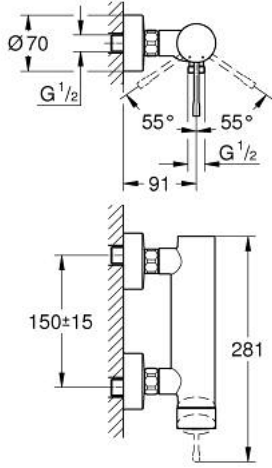

ESSENCE 25 252 A01 خلاط الدش المزود بمقبض فردي مقاس 1/2 بوصة

وصف المنتج:

- اللون: hard graphite
- مثبت على الجدار
- قلب سيراميك GROHE SilkMove 35 مم
- مع محدد درجة حرارة
- طلاء GROHE LongLife
- مخرج دش 1/2 بوصة
- صمام مدمج مانع للإرجاع
- القارنات S
- محمي من التدفق العكسي

## ESSENCE 25 252 A01 خلاط الدش المزود بمقبض فردي مقاس 1/2 بوصة

الآن - 2020 ربوتكأ، قِطعُ الغيار:

1: مقبض (46916A00 رقم الطلب):

2: وحده مسمار (46460000 رقم الطلب):

3: خرطوشة (46374000 رقم الطلب):

4: وصلة مسمار 1/2 بوصة (45044000 رقم الطلب):

5: s-union (12662A00 رقم الطلب):

6: صمام مانع للإرجاع (47886000 رقم الطلب):

7: تطويلة 3/4 بوصة، 20 ملم\* (0713000M رقم الطلب):

8: توسعة خاصة\* (19377000 رقم الطلب):

\* إكسسوارات\* اختيارية\*