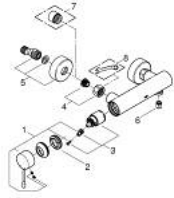

ESSENCE 25 252 A01 خلاط الدش المزود بمقبض فردي مقاس 1/2 بوصة

وصف المنتج:

- اللون: hard graphite
- مثبت على الجدار
- قلب سيراميك GROHE SilkMove 35 مم
- مع محدد درجة حرارة
- طلاء GROHE LongLife
- مخرج دش 1/2 بوصة
- صمام مدمج مانع للإرجاع
- القارنات S
- محمي من التدفق العكسي

## ESSENCE 25 252 A01 خلاط الدش المزود بمقبض فردي مقاس 1/2 بوصة

الآن - 2020 ربوتكأ، قِطعُ الغيار:

1: مقبض (46916A00 رقم الطلب):

2: وحده مسمار (46460000 رقم الطلب):

3: خرطوشة (46374000 رقم الطلب):

4: وصلة مسمار 1/2 بوصة (45044000 رقم الطلب):

5: s-union (12662A00 رقم الطلب):

6: صمام مانع للإرجاع (47886000 رقم الطلب):

7: تطويلة 3/4 بوصة، 20 ملم\* (0713000M رقم الطلب):

8: توسعة خاصة\* (19377000 رقم الطلب):

\* إكسسوارات\* اختيارية\*