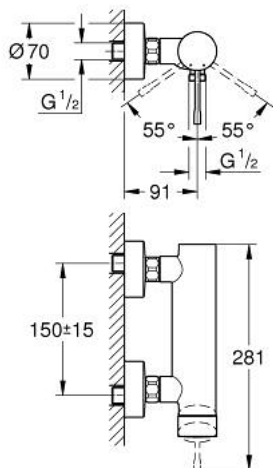

## 25 252 001 ESSENCE MITIGEUR MONOCOMMANDE 1/2" DOUCHE

### DESCRIPTION DU PRODUIT

- Couleur: chromé
- montage mural
- GROHE SilkMove cartouche en céramique 35 mm
- avec limiteur de température
- GROHE LongLife finition durable
- 1 sortie eau mitigée douche 1/2"
- clapet anti-retour intégré
- raccords muraux S
- protégé contre le retour d'eau

### PIÈCES DE RECHANGE, août 2020 – now

- 1: Levier (Numéro de commande 46916000)
- 2: bague fileté (Numéro de commande 46460000)
- 3: Cartouche (Numéro de commande 46374000)
- 4: Ecrou chromé avec partie fileté (Numéro de commande 45044000)
- 5: Raccord S mural (Numéro de commande 12662000)
- 6: Clapet anti-retour (Numéro de commande 47886000)
- 7: Rallonge 3/4" 20 mm (Numéro de commande 0713000M)\*
- 8: clé spéciale (Numéro de commande 19377000)\*