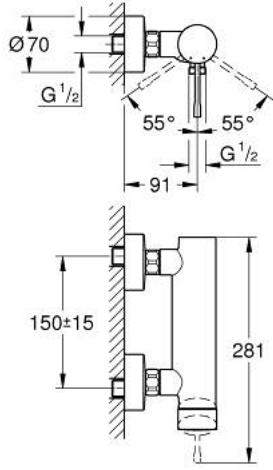

ESSENCE 25 252 001 خلاط الدش المزود بمقبض فردي مقاس 1/2 بوصة

وصف المنتج

• اللون: كروم

• مثبت على الجدار

• قلب سيراميك GROHE SilkMove 35 مم

• مع محدد درجة حرارة

• طلاء كروم GROHE LongLife

• مخرج دش 1/2 بوصة

• صمام مدمج مانع للإرجاع

• القارنات S

• محمي من التدفق العكسي

ESSENCE 25 252 001 خلاط الدش المزود بمقبض فردي مقاس 1/2 بوصة

الآن - 2020 س طسغأ, قطع الغيار:

1: مقبض (46916000 رقم الطلب):-

2: وحدة مسمار (46460000 رقم الطلب):-

3: خرطوشة (46374000 رقم الطلب):-

4: وصلة مسمار 1/2 بوصة (45044000 رقم الطلب):-

5: الوحدة (12662000 رقم الطلب): S

6: صمام مانع للإرجاع (47886000 رقم الطلب):-

7: تطويلة 3/4 بوصة, 20 ملم* (0713000M رقم الطلب):-