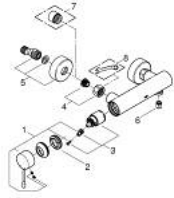

ESSENCE 25 252 001 خلاط الدش المزود بمقبض فردي مقاس 1/2 بوصة

وصف المنتج

• اللون: كروم

• مثبت على الجدار

• قلب سيراميك GROHE SilkMove 35 مم

• مع محدد درجة حرارة

• طلاء كروم GROHE LongLife

• مخرج دش 1/2 بوصة

• صمام مدمج مانع للإرجاع

• القارنات S

• محمي من التدفق العكسي

ESSENCE 25 252 001 خلاط الدش المزود بمقبض فردي مقاس 1/2 بوصة

الآن - 2020 س طسغأ, قطع الغيار:

1: مقبض (46916000 رقم الطلب):-

2: وحدة مسمار (46460000 رقم الطلب):-

3: خرطوشة (46374000 رقم الطلب):-

4: وصلة مسمار 1/2 بوصة (45044000 رقم الطلب):-

5: الوحدة (12662000 رقم الطلب): S

6: صمام مانع للإرجاع (47886000 رقم الطلب):-

7: تطويلة 3/4 بوصة, 20 ملم* (0713000M رقم الطلب):-