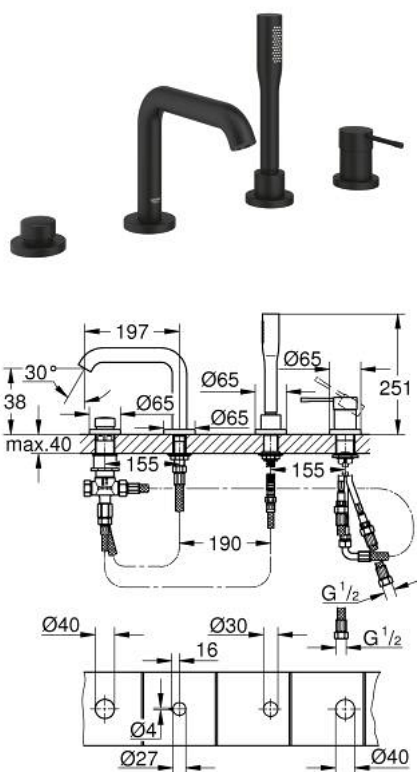

## 25 251 KF1 ESSENCE COMBINÉ 4 TROUS POUR BAIN/DOUCHE

### DESCRIPTION DU PRODUIT

- Couleur: phantom black
- GROHE SilkMove cartouche en céramique 35 mm
- avec limiteur de température
- bec bain pré-assemblé
- organe de commande mitigeur monocommande
- bec bain déverseur avec mousseur
- inverseur bain/douche
- douchette à main
- Flexible de douche métal 2000 mm (chromé quelle que soit la finition des éléments de façade)
- flexibles de raccordement souples
- raccord pour flexible de douchette
- protégé contre le retour d'eau
- à associer avec 29 037 000 (optionnel)

### PIÈCES DE RECHANGE, février 2023 – now

- 1: Levier (Numéro de commande 46916KF0)
- 2: Cartouche (Numéro de commande 46374000)
- 3: Tube d'alimentation (Numéro de commande 07227000)
- 4: Filtre (Numéro de commande 0700200M)
- 5: Cône d'écrou (Numéro de commande 08864KF0)
- 6: Ressort de rappel (Numéro de commande 00869000)
- 7: bouton d'inversion (Numéro de commande 46721KF0)
- 8: Mécanisme d'inverseur (Numéro de commande 45443000)
- 8.1: Joint torique 6 x 2 (Numéro de commande 0128300M)
- 8.2: Joint torique 35 x 2 (Numéro de commande 0120500M)
- 9: raccord vissé de tige (Numéro de commande 45444000)
- 10: Clapet anti-retour (Numéro de commande 08565000)
- 11: Tube d'alimentation (Numéro de commande 07300000)
- 12: Tube d'alimentation (Numéro de commande 48018000)
- 13: Mousseur (Numéro de commande 13926000)
- 14: Flexible métallique (Numéro de commande 28146000)
- 15: Clef (Numéro de commande 19332000)\*