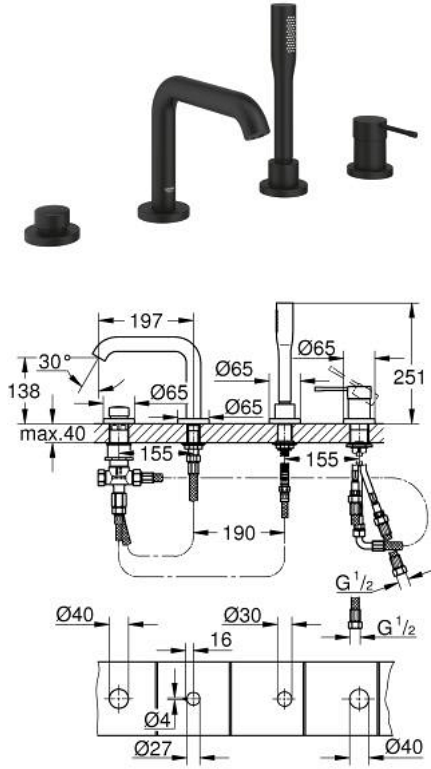

• محول: حمام/دش

• دش يدوي

• metal shower hose 2000 mm (always chrome for any colour of the set)

• خرطوم توصيل مرنة

• وصلة لخرطوم الدش

• محمي من التدفق العكسي

• للاستخدام مع 29 037 000

ESSENCE 25 251 KF1 مجموعه بانيو بمقبض فردي بأربع فتحات

الآن - 2023 ري اربف, قطع الغيار:

1: مقبض (46916KF0 رقم الطلب:-)

2: خرطوشة (46374000 رقم الطلب:-)

3: خرطوم توصيل (07227000 رقم الطلب:-)

4: مصفاة غيار (0700200M رقم الطلب:-)

5: صامولة مخروط (08864KF0 رقم الطلب:-)

6: زنبرك تعويض (00869000 رقم الطلب:-)

7: diverter knob (46721KF0 رقم الطلب:-)

8: محول (45443000 رقم الطلب:-)

8.1: وردة عزل بقطر 6 x قطر (0128300M رقم الطلب:-) 2

8.2: وردة عزل (0120500M رقم الطلب:-)

9: طقم بديل لتثبيت الساق (45444000 رقم الطلب:-)