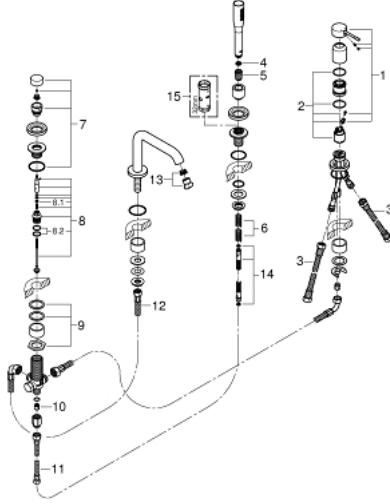

• محول: حمام/دش

• دش يدوي

• metal shower hose 2000 mm (always chrome for any colour of the set)

• خرطوم توصيل مرنة

• وصلة لخرطوم الدش

• محمي من التدفق العكسي

• للاستخدام مع 29 037 000

ESSENCE 25 251 KF1 مجموعه بانيو بمقبض فردي بأربع فتحات

الآن - 2023 ري اربف, قطع الغيار:

1: مقبض (46916KF0 رقم الطلب:-)

2: خرطوشة (46374000 رقم الطلب:-)

3: خرطوم توصيل (07227000 رقم الطلب:-)

4: مصفاة غيار (0700200M رقم الطلب:-)

5: صامولة مخروط (08864KF0 رقم الطلب:-)

6: زنبرك تعويض (00869000 رقم الطلب:-)

7: diverter knob (46721KF0 رقم الطلب:-)

8: محول (45443000 رقم الطلب:-)

8.1: وردة عزل بقطر 6 x قطر (0128300M رقم الطلب:-) 2

8.2: وردة عزل (0120500M رقم الطلب:-)

9: طقم بديل لتثبيت الساق (45444000 رقم الطلب:-)