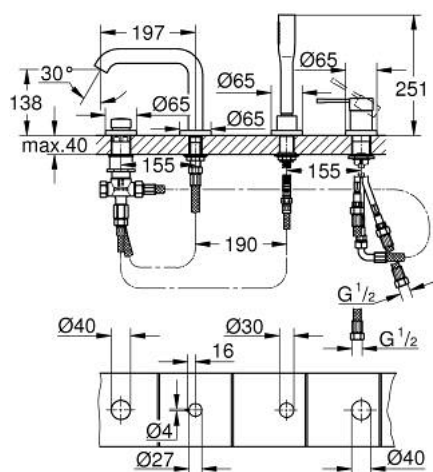

25 251 GN1 ESSENCE COMBINÉ 4 TROUS POUR BAIN/DOUCHE

DESCRIPTION DU PRODUIT

- Couleur: cool sunrise brossé
- GROHE SilkMove cartouche en céramique 35 mm
- avec limiteur de température
- finition GROHE LongLife
- bec bain pré-assemblé
- organe de commande mitigeur monocommande
- bec bain déverseur avec mousseur
- inverseur bain/douche
- douchette Stick en métal
- Flexible de douche métal 2000 mm (chromé quelle que soit la finition des éléments de façade)
- flexibles de raccordement souples
- raccord pour flexible de douchette
- protégé contre le retour d'eau
- à associer avec 29 037 000 (optionnel)

25 251 GN1 ESSENCE COMBINÉ 4 TROUS POUR BAIN/DOUCHE

PIÈCES DE RECHANGE, octobre 2020 – now

- 1: Levier (Numéro de commande 46916GN0)
- 2: Cartouche (Numéro de commande 46374000)
- 3: Tube d'alimentation (Numéro de commande 07227000)
- 4: Filtre (Numéro de commande 0700200M)
- 5: Cône d'écrou (Numéro de commande 08864GN0)
- 6: Ressort de rappel (Numéro de commande 00869000)
- 7: bouton d'inversion (Numéro de commande 46721GN0)
- 8: Mécanisme d'inverseur (Numéro de commande 45443000)
- 8.1: Joint torique 6 x 2 (Numéro de commande 0128300M)
- 8.2: Joint torique 35 x 2 (Numéro de commande 0120500M)
- 9: raccord vissé de tige (Numéro de commande 45444000)
- 10: Clapet anti-retour (Numéro de commande 08565000)
- 11: Tube d'alimentation (Numéro de commande 07300000)
- 12: Tube d'alimentation (Numéro de commande 48018000)
- 13: Mousseur (Numéro de commande 13926000)
- 14: Flexible métallique (Numéro de commande 28146000)
- 15: Clef (Numéro de commande 19332000)*