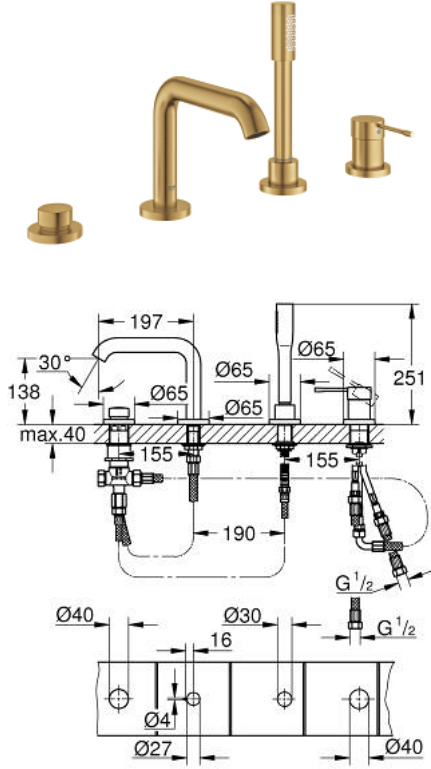

ESSENCE 25 251 GN1 مجموعه بانيو بمقبض فردي بأربع فتحات

وصف المنتج:

- اللون: brushed cool sunrise
- قلب سيراميك GROHE SilkMove 35 مم
- مع محدد درجة حرارة
- طلاء GROHE LongLife
- تثبيت الصنوبر المجمع سابقًا
- عنصر تشغيل خلاط بمقبض فردي
- صباب مغطس الاستحمام مع مرغي المياه
- محول: حمام/دش
- metal stick hand shower
- metal shower hose 2000 mm (always chrome for any colour of the set)
- خرطوم توصيل مرنة
- وصلة لخرطوم الدش
- محمي من التدفق العكسي
- للاستخدام مع 29 037 000

ESSENCE 25 251 GN1 مجموعه بانيو بمقبض فردي بأربع فتحات

الآن - 2020 ربوتكأ, قِطعُ الغيار

1: مقبض (46916GN0 رقم الطلب:-)

2: خرطوشة (46374000 رقم الطلب:-)

3: خرطوم توصيل (07227000 رقم الطلب:-)

4: مصفاة غيار (0700200M رقم الطلب:-)

5: صامولة مخروط (08864GN0 رقم الطلب:-)

6: زنبرك تعويض (00869000 رقم الطلب:-)

7: diverter knob (46721GN0 رقم الطلب:-)

8: محول (45443000 رقم الطلب:-)

8.1: وردة عزل بقطر 6 x قطر (0128300M رقم الطلب:-) 2

8.2: وردة عزل (0120500M رقم الطلب:-)