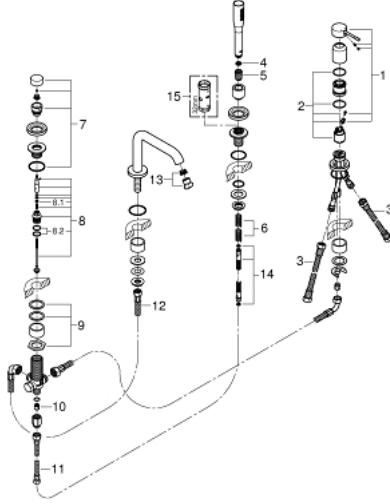

ESSENCE 25 251 GN1 مجموعه بانيو بمقبض فردي بأربع فتحات

وصف المنتج:

- اللون: brushed cool sunrise
- قلب سيراميك GROHE SilkMove 35 مم
- مع محدد درجة حرارة
- طلاء GROHE LongLife
- تثبيت الصنوبر المجمع سابقًا
- عنصر تشغيل خلاط بمقبض فردي
- صباب مغطس الاستحمام مع مرغي المياه
- محول: حمام/دش
- metal stick hand shower
- metal shower hose 2000 mm (always chrome for any colour of the set)
- خرطوم توصيل مرنة
- وصلة لخرطوم الدش
- محمي من التدفق العكسي
- للاستخدام مع 29 037 000

ESSENCE 25 251 GN1 مجموعه بانيو بمقبض فردي بأربع فتحات

الآن - 2020 ربوتكأ, قِطعُ الغيار

1: مقبض (46916GN0 رقم الطلب:-)

2: خرطوشة (46374000 رقم الطلب:-)

3: خرطوم توصيل (07227000 رقم الطلب:-)

4: مصفاة غيار (0700200M رقم الطلب:-)

5: صامولة مخروط (08864GN0 رقم الطلب:-)

6: زنبرك تعويض (00869000 رقم الطلب:-)

7: diverter knob (46721GN0 رقم الطلب:-)

8: محول (45443000 رقم الطلب:-)

8.1: وردة عزل بقطر 6 x قطر (0128300M رقم الطلب:-) 2

8.2: وردة عزل (0120500M رقم الطلب:-)