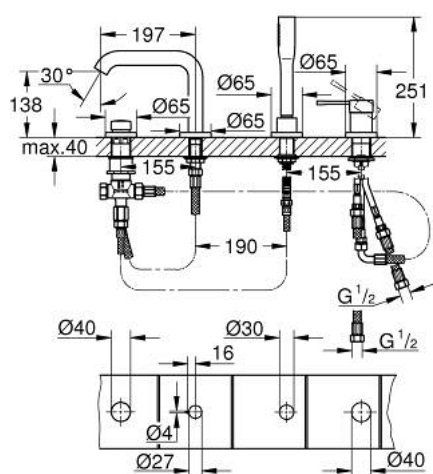

25 251 GL1 ESSENCE COMBINÉ 4 TROUS POUR BAIN/DOUCHE

DESCRIPTION DU PRODUIT

- Couleur: cool sunrise
- GROHE SilkMove cartouche en céramique 35 mm
- avec limiteur de température
- finition GROHE LongLife
- bec bain pré-assemblé
- organe de commande mitigeur monocommande
- bec bain déverseur avec mousseur
- inverseur bain/douche
- douchette Stick en métal
- Flexible de douche métal 2000 mm (chromé quelle que soit la finition des éléments de façade)
- flexibles de raccordement souples
- raccord pour flexible de douchette
- protégé contre le retour d'eau
- à associer avec 29 037 000 (optionnel)