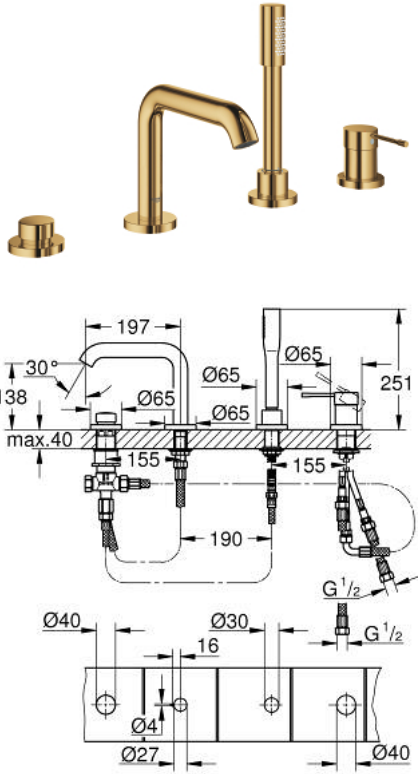

## ESSENCE 25 251 GL1 مجموعه بانيو بمقبض فردي بأربع فتحات

وصف المنتج:

- اللون: cool sunrise
- قلب سيراميك GROHE SilkMove 35 مم
- مع محدد درجة حرارة
- طلاء GROHE LongLife
- تثبيت الصنوبر المجمع سابقًا
- عنصر تشغيل خلاط بمقبض فردي
- صباب مغطس الاستحمام مع مرغي المياه
- محول: حمام/دش
- metal stick hand shower
- metal shower hose 2000 mm (always chrome for any colour of the set)
- خرطوم توصيل مرنة
- وصلة لخرطوم الدش
- محمي من التدفق العكسي
- للاستخدام مع 29 037 000