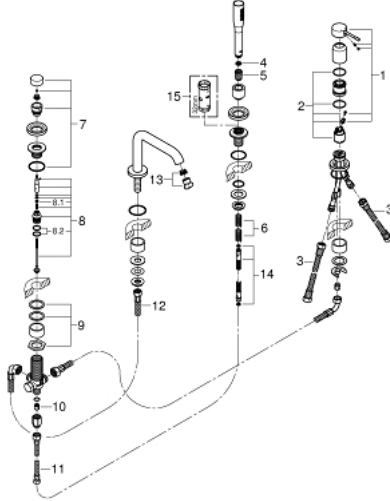

## ESSENCE 25 251 DC1 مجموعه بانيو بمقبض فردي بأربع فتحات

الآن - 2020 ربوتكأ, قِطعُ الغيار

1: مقبض (46916DC0 رقم الطلب:-)

2: خرطوشة (46374000 رقم الطلب:-)

3: خرطوم توصيل (07227000 رقم الطلب:-)

4: مصفاة غيار (0700200M رقم الطلب:-)

5: صامولة مخروط (08864DC0 رقم الطلب:-)

6: زنبرك تعويض (00869000 رقم الطلب:-)

7: مقبض محول (46721DC0 رقم الطلب:-)

8: محول (45443000 رقم الطلب:-)

8.1: وردة عزل بقطر 6 x قطر (0128300M رقم الطلب:-) 2

8.2: وردة عزل (0120500M رقم الطلب:-)