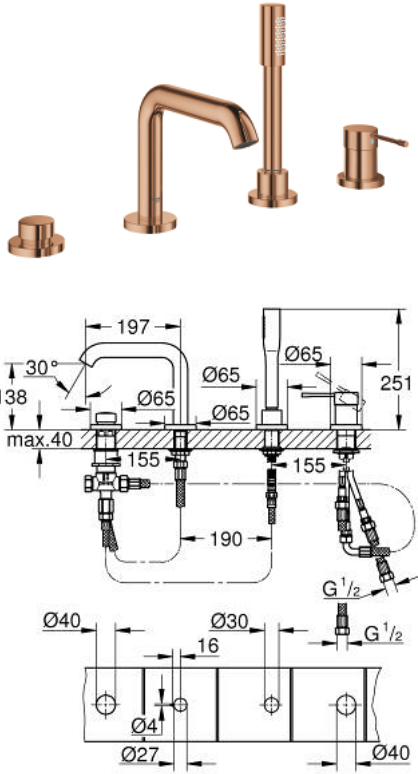

ESSENCE 25 251 DA1 مجموعة بانيو بمقبض فردي بأربع فتحات

وصف المنتج

- اللون: warm sunset
- قلب سيراميك GROHE SilkMove 35 مم
- مع محدد درجة حرارة
- طلاء GROHE LongLife
- تثبيت الصنوبر المجمع سابقًا
- عنصر تشغيل خلاط بمقبض فردي
- صباب مغطس الاستحمام مع مرغي المياه
- محول: حمام/دش
- metal stick hand shower
- metal shower hose 2000 mm (always chrome for any colour of the set)
- خرطوم توصيل مرنة
- وصلة لخرطوم الدش
- محمي من التدفق العكسي
- للاستخدام مع 29 037 000