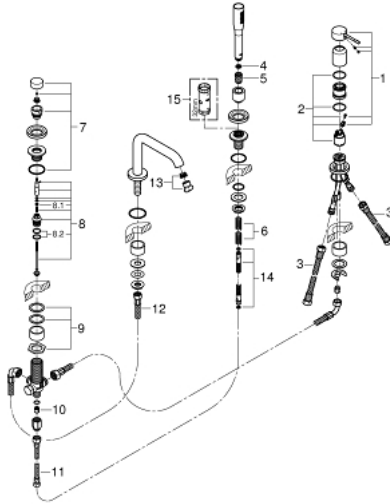

## 25 251 AL1 ESSENCE COMBINÉ 4 TROUS POUR BAIN/DOUCHE

### PIÈCES DE RECHANGE, octobre 2020 – now

- 1: Levier (Numéro de commande 46916AL0)
- 2: Cartouche (Numéro de commande 46374000)
- 3: Tube d'alimentation (Numéro de commande 07227000)
- 4: Filtre (Numéro de commande 0700200M)
- 5: Cône d'écrou (Numéro de commande 08864AL0)
- 6: Ressort de rappel (Numéro de commande 00869000)
- 7: Bouton d'inverseur (Numéro de commande 46721AL0)
- 8: Mécanisme d'inverseur (Numéro de commande 45443000)
- 8.1: Joint torique 6 x 2 (Numéro de commande 0128300M)
- 8.2: Joint torique 35 x 2 (Numéro de commande 0120500M)
- 9: raccord vissé de tige (Numéro de commande 45444000)
- 10: Clapet anti-retour (Numéro de commande 08565000)
- 11: Tube d'alimentation (Numéro de commande 07300000)
- 12: Tube d'alimentation (Numéro de commande 48018000)
- 13: Mousseur (Numéro de commande 13926000)
- 14: Flexible métallique (Numéro de commande 28146000)
- 15: Clef (Numéro de commande 19332000)\*