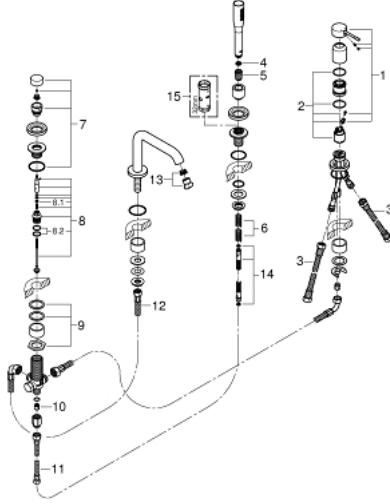

ESSENCE 25 251 AL1 مجموعه بانيو بمقبض فردي بأربع فتحات

وصف المنتج:

- اللون: brushed hard graphite
- قلب سيراميك GROHE SilkMove 35 مم
- مع محدد درجة حرارة
- طلاء GROHE LongLife
- تثبيت الصنوبر المجمع سابقًا
- عنصر تشغيل خلاط بمقبض فردي
- صباب مغطس الاستحمام مع مرغي المياه
- محول: حمام/دش
- metal stick hand shower
- metal shower hose 2000 mm (always chrome for any colour of the set)
- خرطوم توصيل مرنة
- وصلة لخرطوم الدش
- محمي من التدفق العكسي
- للاستخدام مع 29 037 000

ESSENCE 25 251 AL1 مجموعه بانيو بمقبض فردي بأربع فتحات

الآن - 2020 ربوتكأ, قِطعُ الغيار

1: مقبض (46916AL0 رقم الطلب:-)

2: خرطوشة (46374000 رقم الطلب:-)

3: خرطوم توصيل (07227000 رقم الطلب:-)

4: مصفاة غيار (0700200M رقم الطلب:-)

5: صامولة مخروط (08864AL0 رقم الطلب:-)

6: زنبرك تعويض (00869000 رقم الطلب:-)

7: مقبض محول (46721AL0 رقم الطلب:-)

8: محول (45443000 رقم الطلب:-)

8.1: وردة عزل بقطر 6 x قطر (0128300M رقم الطلب:-) 2

8.2: وردة عزل (0120500M رقم الطلب:-)