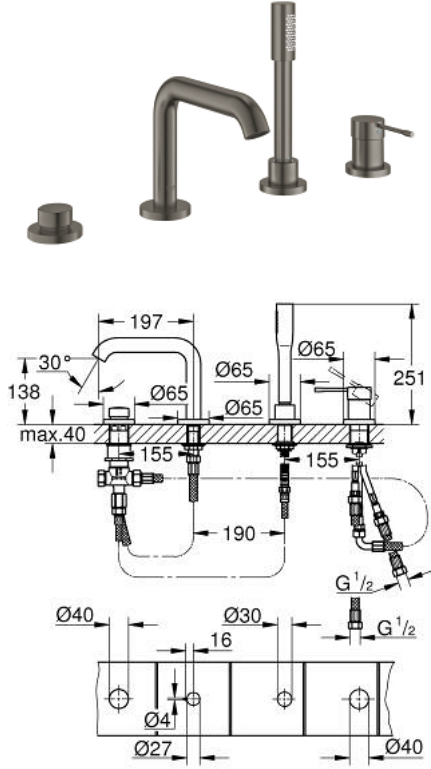

ESSENCE 25 251 AL1 مجموعه بانيو بمقبض فردي بأربع فتحات

وصف المنتج:

- اللون: brushed hard graphite
- قلب سيراميك GROHE SilkMove 35 مم
- مع محدد درجة حرارة
- طلاء GROHE LongLife
- تثبيت الصنوبر المجمع سابقًا
- عنصر تشغيل خلاط بمقبض فردي
- صباب مغطس الاستحمام مع مرغي المياه
- محول: حمام/دش
- metal stick hand shower
- metal shower hose 2000 mm (always chrome for any colour of the set)
- خرطوم توصيل مرنة
- وصلة لخرطوم الدش
- محمي من التدفق العكسي
- للاستخدام مع 29 037 000

ESSENCE 25 251 AL1 مجموعه بانيو بمقبض فردي بأربع فتحات

الآن - 2020 ربوتكأ, قِطعُ الغيار

1: مقبض (46916AL0 رقم الطلب:-)

2: خرطوشة (46374000 رقم الطلب:-)

3: خرطوم توصيل (07227000 رقم الطلب:-)

4: مصفاة غيار (0700200M رقم الطلب:-)

5: صامولة مخروط (08864AL0 رقم الطلب:-)

6: زنبرك تعويض (00869000 رقم الطلب:-)

7: مقبض محول (46721AL0 رقم الطلب:-)

8: محول (45443000 رقم الطلب:-)

8.1: وردة عزل بقطر 6 x قطر (0128300M رقم الطلب:-) 2

8.2: وردة عزل (0120500M رقم الطلب:-)