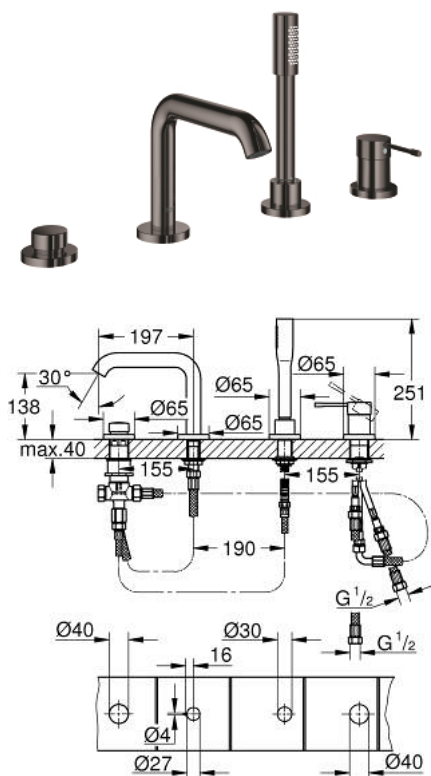

25 251 A01 ESSENCE COMBINÉ 4 TROUS POUR BAIN/DOUCHE

DESCRIPTION DU PRODUIT

- Couleur: hard graphite
- GROHE SilkMove cartouche en céramique 35 mm
- avec limiteur de température
- finition GROHE LongLife
- bec bain pré-assemblé
- organe de commande mitigeur monocommande
- bec bain déverseur avec mousseur
- inverseur bain/douche
- douchette Stick en métal
- Flexible de douche métal 2000 mm (chromé quelle que soit la finition des éléments de façade)
- flexibles de raccordement souples
- raccord pour flexible de douchette
- protégé contre le retour d'eau
- à associer avec 29 037 000 (optionnel)