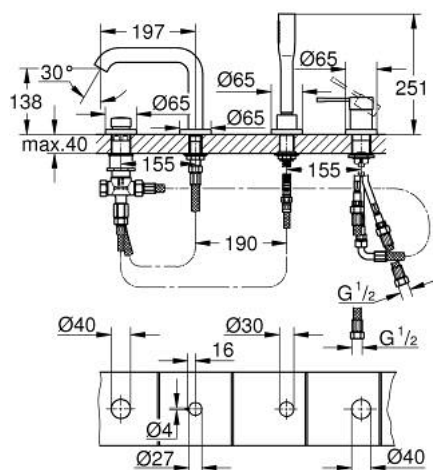

## 25 251 001 ESSENCE COMBINÉ 4 TROUS POUR BAIN/DOUCHE

### DESCRIPTION DU PRODUIT

- Couleur: chromé
- GROHE SilkMove cartouche en céramique 35 mm
- avec limiteur de température
- GROHE LongLife finition durable
- bec bain pré-assemblé
- organe de commande mitigeur monocommande
- bec bain déverseur avec mousseur
- inverseur bain/douche
- douchette Stick
- Flexible de douche métal 2000 mm (chromé quelle que soit la finition des éléments de façade)
- flexibles de raccordement souples
- raccord pour flexible de douchette
- protégé contre le retour d'eau
- à associer avec 29 037 000 (optionnel)

### PIÈCES DE RECHANGE, août 2020 – now

- 1: Levier (Numéro de commande 46916000)
- 2: Cartouche (Numéro de commande 46374000)
- 3: Tube d'alimentation (Numéro de commande 07227000)
- 4: Filtre (Numéro de commande 0700200M)
- 5: Cône d'écrou (Numéro de commande 08864000)
- 6: Ressort de rappel (Numéro de commande 00869000)
- 7: Bouton d'inverseur (Numéro de commande 46721000)
- 8: Mécanisme d'inverseur (Numéro de commande 45443000)
- 8.1: Joint torique 6 x 2 (Numéro de commande 0128300M)
- 8.2: Joint torique 35 x 2 (Numéro de commande 0120500M)
- 9: raccord vissé de tige (Numéro de commande 45444000)
- 10: Clapet anti-retour (Numéro de commande 08565000)
- 11: Tube d'alimentation (Numéro de commande 07300000)
- 12: Tube d'alimentation (Numéro de commande 48018000)
- 13: Mousseur (Numéro de commande 13926000)
- 14: Flexible métallique (Numéro de commande 28146000)
- 15: Clef (Numéro de commande 19332000)\*