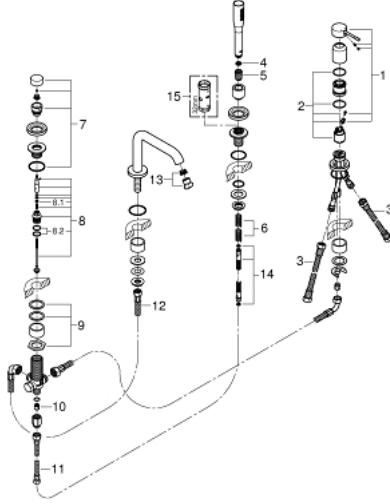

• صباب مغطس الاستحمام مع مرغي المياه

• محول: حمام/دش

• دش يدوي Stick

• metal shower hose 2000 mm (always chrome for any colour of the set)

• خرطوم توصيل مرنة

• وصلة لخرطوم الدش

• محمي من التدفق العكسي

• للاستخدام مع 29 037 000

ESSENCE 25 251 001 مجموعه بانيو بمقبض فردي بأربع فتحات

الآن - 2020 س طسغ، قطع الغيار

1: مقبض (46916000 رقم الطلب:-)

2: خرطوشة (46374000 رقم الطلب:-)

3: خرطوم توصيل (07227000 رقم الطلب:-)

4: مصفاة غيار (0700200M رقم الطلب:-)

5: صامولة مخروط (08864000 رقم الطلب:-)

6: زنبرك تعويض (00869000 رقم الطلب:-)

7: مقبض محول (46721000 رقم الطلب:-)

8: محول (45443000 رقم الطلب:-)

8.1: وردة عزل بقطر 6 x قطر (0128300M رقم الطلب:-) 2

8.2: وردة عزل (0120500M رقم الطلب:-)