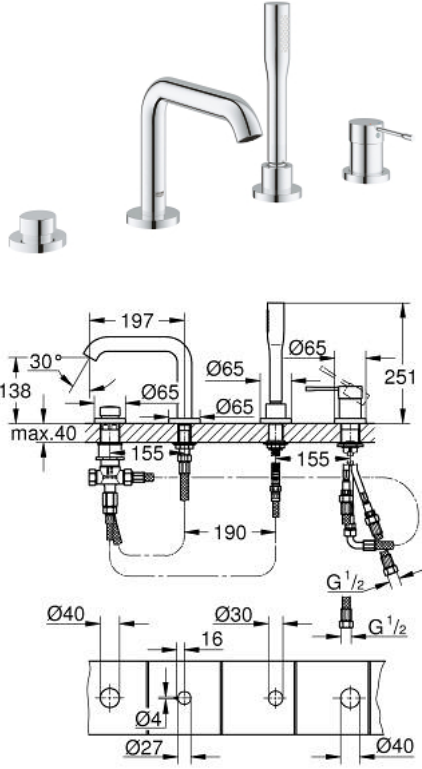

## ESSENCE 25 251 001 مجموعه بانيو بمقبض فردي بأربع فتحات

وصف المنتج

• اللون: كروم

• قلب سيراميك GROHE SilkMove 35 مم

• مع محدد درجة حرارة

• طلاء كروم GROHE LongLife

• تثبيت الصنوبر المجموع سابقا

• عنصر تشغيل خلاط بمقبض فردي

• صباب مغطس الاستحمام مع مرغي المياه

• محول: حمام/دش

• دش يدوي Stick

• metal shower hose 2000 mm (always chrome for any colour of the set)

• خرطوم توصيل مرنة

• وصلة لخرطوم الدش

• محمي من التدفق العكسي

• للاستخدام مع 29 037 000

• replaces Essence four-hole bath combination 19 578 xx1

## ESSENCE 25 251 001 مجموعه بانيو بمقبض فردي بأربع فتحات

الآن - 2020 س طسغ، قطع الغيار

1: مقبض (46916000 رقم الطلب:-)

2: خرطوشة (46374000 رقم الطلب:-)

3: خرطوم توصيل (07227000 رقم الطلب:-)

4: مصفاة غيار (0700200M رقم الطلب:-)