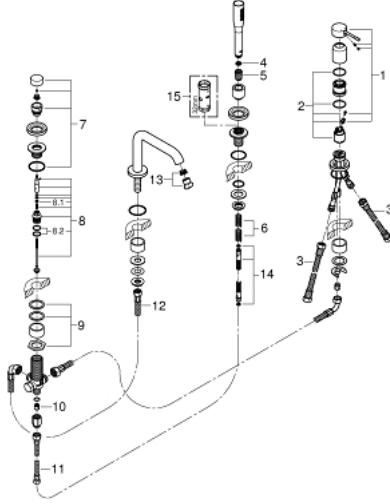

• صباب مغطس الاستحمام مع مرغي المياه

• محول: حمام/دش

• دش يدوي Stick

• metal shower hose 2000 mm (always chrome for any colour of the set)

• خرطوم توصيل مرنة

• وصلة لخرطوم الدش

• محمي من التدفق العكسي

• للاستخدام مع 29 037 000

• replaces Essence four-hole bath combination 19 578 xx1

## ESSENCE 25 251 001 مجموعه بانيو بمقبض فردي بأربع فتحات

الآن - 2020 س طسغ، قطع الغيار

1: مقبض (46916000 رقم الطلب:-)

2: خرطوشة (46374000 رقم الطلب:-)

3: خرطوم توصيل (07227000 رقم الطلب:-)

4: مصفاة غيار (0700200M رقم الطلب:-)

5: صامولة مخروط (08864000 رقم الطلب:-)

6: زنبرك تعويض (00869000 رقم الطلب:-)

7: مقبض محول (46721000 رقم الطلب:-)

8: محول (45443000 رقم الطلب:-)

8.1: وردة عزل بقطر 6 x قطر (0128300M رقم الطلب:-) 2

8.2: وردة عزل (0120500M رقم الطلب:-)