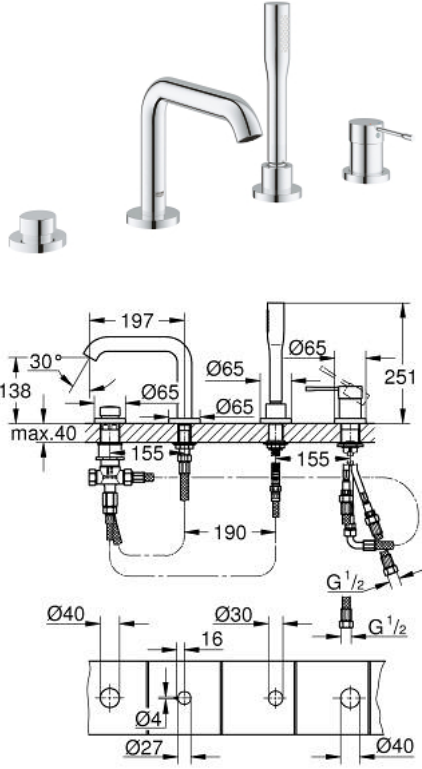

ESSENCE 25 251 001 مجموعه بانيو بمقبض فردي بأربع فتحات

وصف المنتج

• اللون: كروم

• قلب سيراميك GROHE SilkMove 35 مم

• مع محدد درجة حرارة

• طلاء كروم GROHE LongLife

• تثبيت الصنوبر المجمع سابقًا

• عنصر تشغيل خلاط بمقبض فردي

• صباب مغطس الاستحمام مع مرغي المياه

• محول: حمام/دش

• دش يدوي Stick

• metal shower hose 2000 mm (always chrome for any colour of the set)

• خرطوم توصيل مرنة

• وصلة لخرطوم الدش

• محمي من التدفق العكسي

• للاستخدام مع 29 037 000

ESSENCE 25 251 001 مجموعه بانيو بمقبض فردي بأربع فتحات

الآن - 2020 س طسغ، قطع الغيار

1: مقبض (46916000 رقم الطلب:-)

2: خرطوشة (46374000 رقم الطلب:-)

3: خرطوم توصيل (07227000 رقم الطلب:-)

4: مصفاة غيار (0700200M رقم الطلب:-)

5: صامولة مخروط (08864000 رقم الطلب:-)

6: زنبرك تعويض (00869000 رقم الطلب:-)

7: مقبض محول (46721000 رقم الطلب:-)

8: محول (45443000 رقم الطلب:-)

8.1: وردة عزل بقطر 6 x قطر (0128300M رقم الطلب:-) 2

8.2: وردة عزل (0120500M رقم الطلب:-)