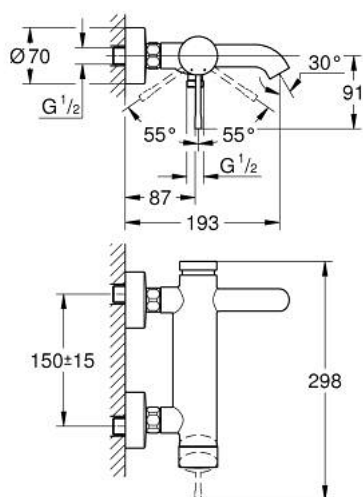

25 250 KF1 ESSENCE MITIGEUR MONOCOMMANDE 1/2" BAIN/DOUCHE

DESCRIPTION DU PRODUIT

- Couleur: phantom black
- montage mural
- GROHE SilkMove cartouche en céramique 35 mm
- avec limiteur de température
- inverseur automatique bain/douche
- mousseur
- 1 sortie eau mitigée douche 1/2"
- clapet anti-retour intégré
- raccords muraux S
- protégé contre le retour d'eau

25 250 KF1 ESSENCE MITIGEUR MONOCOMMANDE 1/2" BAIN/DOUCHE

PIÈCES DE RECHANGE, mars 2022 – now

- 1: Levier (Numéro de commande 46916KF0)
- 2: bague filetée (Numéro de commande 46460000)
- 3: Cartouche (Numéro de commande 46374000)
- 4: Raccord S mural (Numéro de commande 12662KF0)
- 5: Ecrou chromé avec partie filetée (Numéro de commande 45044KF0)
- 6: Mécanisme d'inverseur (Numéro de commande 46920KF0)
- 7: Clapet anti-retour (Numéro de commande 08565000)
- 8: Mousseur (Numéro de commande 13926000)
- 9: Rallonge 3/4" 20 mm (Numéro de commande 0713000M)*
- 10: clé spéciale (Numéro de commande 19377000)*