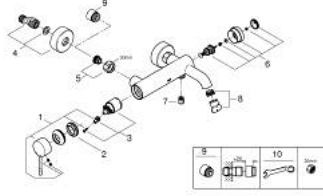

• مخرج دش 1/2 بوصة

• صمام مدمج مانع للإرجاع

• القارنات S

• محمي من التدفق العكسي

ESSENCE 25 250 KF1 خلاط البانيو المزود بمقبض فردي مقاس 1/2 بوصة

الآن - 2022 س رام, قطع الغيار:

1: مقبض (46916KF0 رقم الطلب):

2: وحدة مسمار (46460000 رقم الطلب):

3: خرطوشة (46374000 رقم الطلب):

4: الوحدة (12662KF0 رقم الطلب): S

5: وصلة مسمار 1/2 بوصة (45044KF0 رقم الطلب):

6: محول (46920KF0 رقم الطلب):

7: صمام مانع للإرجاع (08565000 رقم الطلب):

8: فلتر مياه (13926000 رقم الطلب):

9: تطويلة 3/4 بوصة، 20 ملم* (0713000M رقم الطلب):

10: توسعة خاصة* (19377000 رقم الطلب):

* إكسسوارات اختيارية*