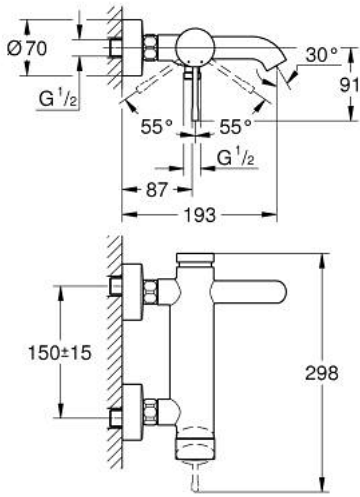

ESSENCE 25 250 KF1 خلاط البانيو المزود بمقبض فردي مقاس 1/2 بوصة

وصف المنتج

• اللون: phantom black

• مثبت على الجدار

• قلب سيراميك GROHE SilkMove 35 مم

• مع محدد درجة حرارة

• محول آلي: حمام/دش

• مرغي المياه

• مخرج دش 1/2 بوصة

• صمام مدمج مانع للإرجاع

• القارنات S

• محمي من التدفق العكسي

ESSENCE 25 250 KF1 خلاط البانيو المزود بمقبض فردي مقاس 1/2 بوصة

الآن - 2022 س رام, قطع الغيار:

1: مقبض (46916KF0 رقم الطلب):

2: وحدة مسمار (46460000 رقم الطلب):

3: خرطوشة (46374000 رقم الطلب):

4: الوحدة (12662KF0 رقم الطلب): S

5: وصلة مسمار 1/2 بوصة (45044KF0 رقم الطلب):

6: محول (46920KF0 رقم الطلب):

7: صمام مانع للإرجاع (08565000 رقم الطلب):

8: فلتر مياه (13926000 رقم الطلب):

9: تطويلة 3/4 بوصة، 20 ملم* (0713000M رقم الطلب):

10: توسعة خاصة* (19377000 رقم الطلب):

* إكسسوارات اختيارية*