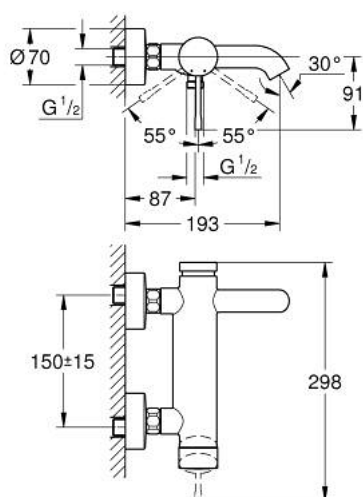

## 25 250 GN1 ESSENCE MITIGEUR MONOCOMMANDE 1/2" BAIN/DOUCHE

### DESCRIPTION DU PRODUIT

- Couleur: cool sunrise brossé
- montage mural
- GROHE SilkMove cartouche en céramique 35 mm
- avec limiteur de température
- finition GROHE LongLife
- inverseur automatique bain/douche
- mousseur
- 1 sortie eau mitigée douche 1/2"
- clapet anti-retour intégré
- raccords muraux S
- protégé contre le retour d'eau