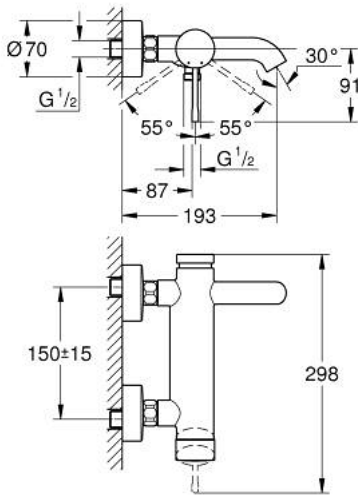

ESSENCE 25 250 GN1 خلاط البانيو المزود بمقبض فردي مقاس 1/2 بوصة

وصف المنتج

- اللون: brushed cool sunrise
- مثبت على الجدار
- قلب سيراميك GROHE SilkMove 35 مم
- مع محدد درجة حرارة
- طلاء GROHE LongLife
- محول آلي: حمام/دش
- مرغي المياه
- مخرج دش 1/2 بوصة
- صمام مدمج مانع للإرجاع
- القارنات S
- محمي من التدفق العكسي