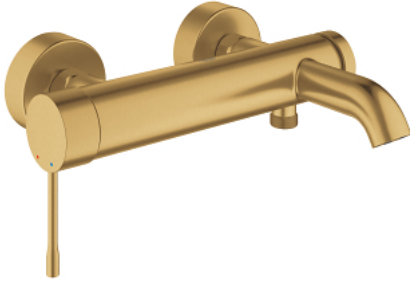

ESSENCE 25 250 GN1 خلاط البانيو المزود بمقبض فردي مقاس 1/2 بوصة

وصف المنتج

- اللون: brushed cool sunrise
- مثبت على الجدار
- قلب سيراميك GROHE SilkMove 35 مم
- مع محدد درجة حرارة
- طلاء GROHE LongLife
- محول آلي: حمام/دش
- مرغي المياه
- مخرج دش 1/2 بوصة
- صمام مدمج مانع للإرجاع
- القارنات S
- محمي من التدفق العكسي