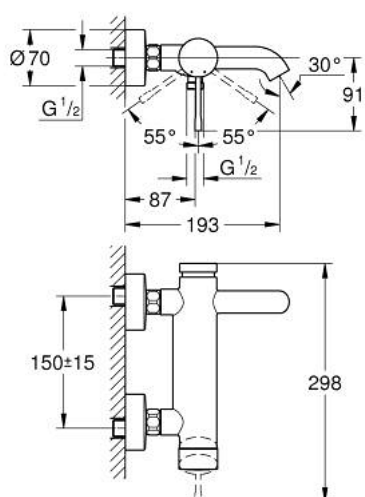

25 250 GL1 ESSENCE MITIGEUR MONOCOMMANDE 1/2" BAIN/DOUCHE

DESCRIPTION DU PRODUIT

- Couleur: cool sunrise
- montage mural
- GROHE SilkMove cartouche en céramique 35 mm
- avec limiteur de température
- finition GROHE LongLife
- inverseur automatique bain/douche
- mousseur
- 1 sortie eau mitigée douche 1/2"
- clapet anti-retour intégré
- raccords muraux S
- protégé contre le retour d'eau