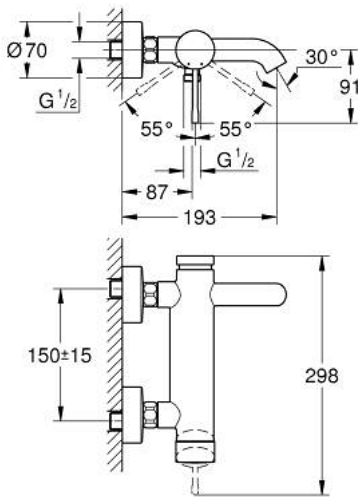

ESSENCE 25 250 GL1 خلاط البانيو المزود بمقبض فردي مقاس 1/2 بوصة

وصف المنتج:

- اللون: cool sunrise
- مثبت على الجدار
- قلب سيراميك GROHE SilkMove 35 مم
- مع محدد درجة حرارة
- طلاء GROHE LongLife
- محول آلي: حمام/دش
- مرغى المياه
- مخرج دش 1/2 بوصة
- صمام مدمج مانع للإرجاع
- القارنات S
- محمي من التدفق العكسي