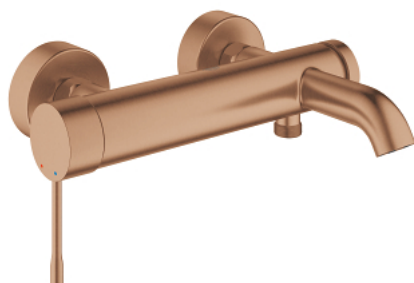

## 25 250 DL1 ESSENCE MITIGEUR MONOCOMMANDE 1/2" BAIN/DOUCHE

### DESCRIPTION DU PRODUIT

- Couleur: warm sunset brossé
- montage mural
- GROHE SilkMove cartouche en céramique 35 mm
- avec limiteur de température
- finition GROHE LongLife
- inverseur automatique bain/douche
- mousseur
- 1 sortie eau mitigée douche 1/2"
- clapet anti-retour intégré
- raccords muraux S
- protégé contre le retour d'eau