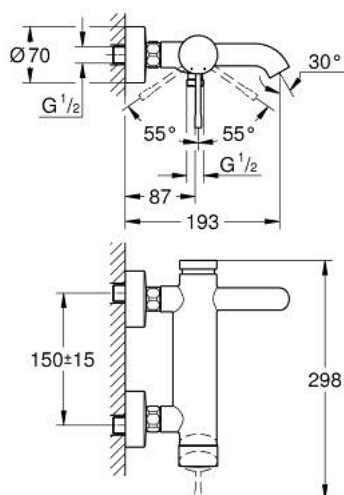

## 25 250 DL1 ESSENCE MITIGEUR MONOCOMMANDE 1/2" BAIN/DOUCHE

### DESCRIPTION DU PRODUIT

- Couleur: warm sunset brossé
- montage mural
- GROHE SilkMove cartouche en céramique 35 mm
- avec limiteur de température
- finition GROHE LongLife
- inverseur automatique bain/douche
- mousseur
- 1 sortie eau mitigée douche 1/2"
- clapet anti-retour intégré
- raccords muraux S
- protégé contre le retour d'eau