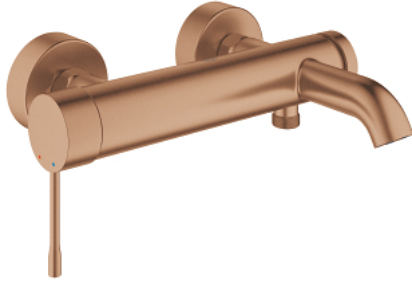

ESSENCE 25 250 DL1 خلاط البانيو المزود بمقبض فردي مقاس 1/2 بوصة

وصف المنتج:

• اللون: brushed warm sunset

• مثبت على الجدار

• قلب سيراميك GROHE SilkMove 35 مم

• مع محدد درجة حرارة

• طلاء GROHE LongLife

• محول آلي: حمام/دش

• مرغي المياه

• مخرج دش 1/2 بوصة

• صمام مدمج مانع للإرجاع

• القارنات S

• محمي من التدفق العكسي