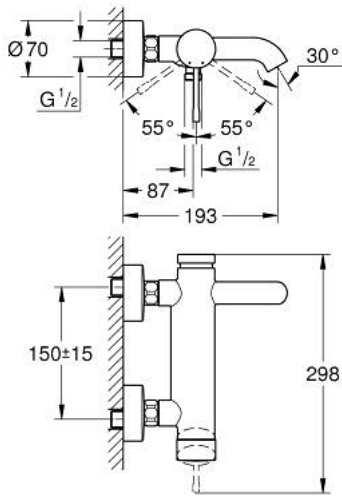

ESSENCE 25 250 DL1 خلاط البانيو المزود بمقبض فردي مقاس 1/2 بوصة

وصف المنتج:

• اللون: brushed warm sunset

• مثبت على الجدار

• قلب سيراميك GROHE SilkMove 35 مم

• مع محدد درجة حرارة

• طلاء GROHE LongLife

• محول آلي: حمام/دش

• مرغي المياه

• مخرج دش 1/2 بوصة

• صمام مدمج مانع للإرجاع

• القارنات S

• محمي من التدفق العكسي