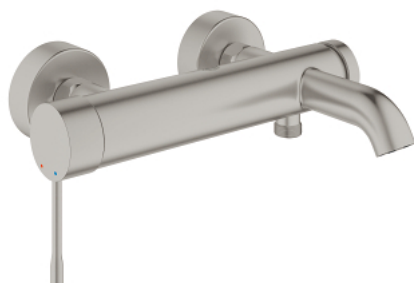

## 25 250 DC1 ESSENCE MITIGEUR MONOCOMMANDE 1/2" BAIN/DOUCHE

### DESCRIPTION DU PRODUIT

- Couleur: supersteel
- montage mural
- GROHE SilkMove cartouche en céramique 35 mm
- avec limiteur de température
- finition GROHE LongLife
- inverseur automatique bain/douche
- mousseur
- 1 sortie eau mitigée douche 1/2"
- clapet anti-retour intégré
- raccords muraux S
- protégé contre le retour d'eau