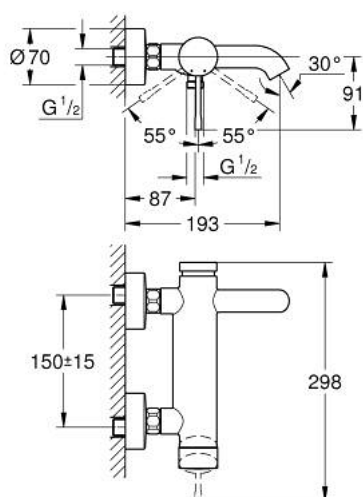

## 25 250 DC1 ESSENCE MITIGEUR MONOCOMMANDE 1/2" BAIN/DOUCHE

### DESCRIPTION DU PRODUIT

- Couleur: supersteel
- montage mural
- GROHE SilkMove cartouche en céramique 35 mm
- avec limiteur de température
- finition GROHE LongLife
- inverseur automatique bain/douche
- mousseur
- 1 sortie eau mitigée douche 1/2"
- clapet anti-retour intégré
- raccords muraux S
- protégé contre le retour d'eau

### PIÈCES DE RECHANGE, octobre 2020 – now

- 1: Levier (Numéro de commande 46916DC0)
- 2: bague filetée (Numéro de commande 46460000)
- 3: Cartouche (Numéro de commande 46374000)
- 4: Raccord S mural (Numéro de commande 12662DC0)
- 5: Erou chromé avec partie filetée (Numéro de commande 45044DC0)
- 6: Mécanisme d'inverseur (Numéro de commande 46920DC0)
- 7: Clapet anti-retour (Numéro de commande 08565000)
- 8: Mousseur (Numéro de commande 13926000)
- 9: Rallonge 3/4" 20 mm (Numéro de commande 0713000M)\*
- 10: clé spéciale (Numéro de commande 19377000)\*