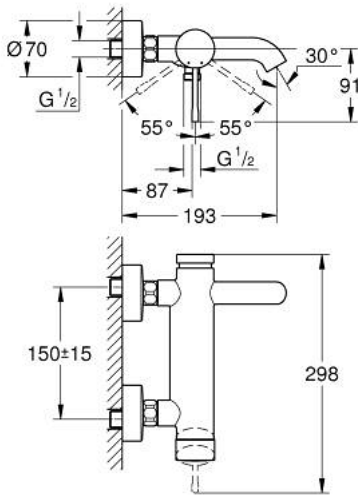

ESSENCE 25 250 DC1 خلاط البانيو المزود بمقبض فردي مقاس 1/2 بوصة

وصف المنتج

- اللون: supersteel
- مثبت على الجدار
- قلب سيراميك GROHE SilkMove 35 مم
- مع محدد درجة حرارة
- طلاء GROHE LongLife
- محول آلي: حمام/دش
- مرغي المياه
- مخرج دش 1/2 بوصة
- صمام مدمج مانع للإرجاع
- القارنات S
- محمي من التدفق العكسي

## ESSENCE 25 250 DC1 خلاط البانيو المزود بمقبض فردي مقاس 1/2 بوصة

الآن - 2020 ربوتكأ، قِطعُ الغيار:

- 1: مقبض (46916DC0 رقمُ الطلب:-)
- 2: وحدة مسمار (46460000 رقمُ الطلب:-)
- 3: خرطوشة (46374000 رقمُ الطلب:-)
- 4: الوحدة (12662DC0 رقمُ الطلب:-) S
- 5: وصلة مسمار 1/2 بوصة (45044DC0 رقمُ الطلب:-)
- 6: محول (46920DC0 رقمُ الطلب:-)
- 7: صمام مانع للإرجاع (08565000 رقمُ الطلب:-)
- 8: فلتر مياه (13926000 رقمُ الطلب:-)
- 9: تطويلة 3/4 بوصة، 20 ملم\* (0713000M رقمُ الطلب:-)
- 10: توسعة خاصة\* (19377000 رقمُ الطلب:-)