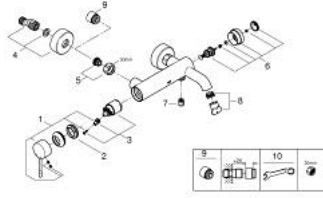

ESSENCE 25 250 DC1 خلاط البانيو المزود بمقبض فردي مقاس 1/2 بوصة

وصف المنتج

- اللون: supersteel
- مثبت على الجدار
- قلب سيراميك GROHE SilkMove 35 مم
- مع محدد درجة حرارة
- طلاء GROHE LongLife
- محول آلي: حمام/دش
- مرغي المياه
- مخرج دش 1/2 بوصة
- صمام مدمج مانع للإرجاع
- القارنات S
- محمي من التدفق العكسي

## ESSENCE 25 250 DC1 خلاط البانيو المزود بمقبض فردي مقاس 1/2 بوصة

الآن - 2020 ربوتكأ، قِطعُ الغيار:

- 1: مقبض (46916DC0 رقمُ الطلب:-)
- 2: وحدة مسمار (46460000 رقمُ الطلب:-)
- 3: خرطوشة (46374000 رقمُ الطلب:-)
- 4: الوحدة (12662DC0 رقمُ الطلب:-) S
- 5: وصلة مسمار 1/2 بوصة (45044DC0 رقمُ الطلب:-)
- 6: محول (46920DC0 رقمُ الطلب:-)
- 7: صمام مانع للإرجاع (08565000 رقمُ الطلب:-)
- 8: فلتر مياه (13926000 رقمُ الطلب:-)
- 9: تطويلة 3/4 بوصة، 20 ملم\* (0713000M رقمُ الطلب:-)
- 10: توسعة خاصة\* (19377000 رقمُ الطلب:-)