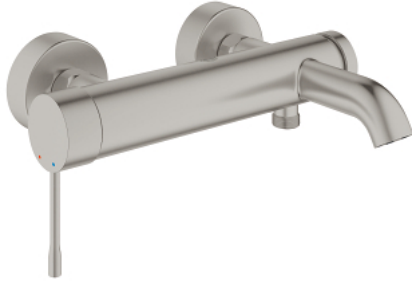

ESSENCE 25 250 DC1 خلاط البانيو المزود بمقبض فردي مقاس 1/2 بوصة

وصف المنتج

- اللون: supersteel
- مثبت على الجدار
- قلب سيراميك GROHE SilkMove 35 مم
- مع محدد درجة حرارة
- طلاء GROHE LongLife
- محول آلي: حمام/دش
- مرغي المياه
- مخرج دش 1/2 بوصة
- صمام مدمج مانع للإرجاع
- القارنات S
- محمي من التدفق العكسي

## ESSENCE 25 250 DC1 خلاط البانيو المزود بمقبض فردي مقاس 1/2 بوصة

الآن - 2020 ربوتكأ، قِطعُ الغيار:

- 1: مقبض (46916DC0 رقمُ الطلب:-)
- 2: وحدة مسمار (46460000 رقمُ الطلب:-)
- 3: خرطوشة (46374000 رقمُ الطلب:-)
- 4: الوحدة (12662DC0 رقمُ الطلب:-) S
- 5: وصلة مسمار 1/2 بوصة (45044DC0 رقمُ الطلب:-)
- 6: محول (46920DC0 رقمُ الطلب:-)
- 7: صمام مانع للإرجاع (08565000 رقمُ الطلب:-)
- 8: فلتر مياه (13926000 رقمُ الطلب:-)
- 9: تطويلة 3/4 بوصة، 20 ملم\* (0713000M رقمُ الطلب:-)
- 10: توسعة خاصة\* (19377000 رقمُ الطلب:-)