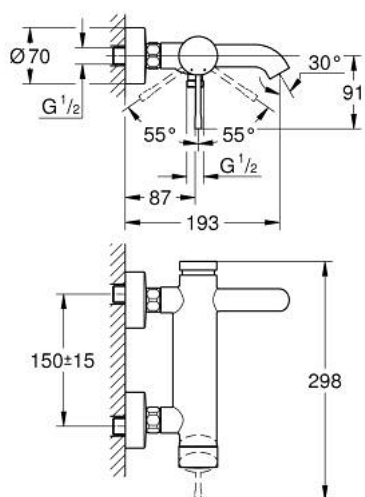

25 250 DA1 ESSENCE MITIGEUR MONOCOMMANDE 1/2" BAIN/DOUCHE

DESCRIPTION DU PRODUIT

- Couleur: warm sunset
- montage mural
- GROHE SilkMove cartouche en céramique 35 mm
- avec limiteur de température
- finition GROHE LongLife
- inverseur automatique bain/douche
- mousseur
- 1 sortie eau mitigée douche 1/2"
- clapet anti-retour intégré
- raccords muraux S
- protégé contre le retour d'eau