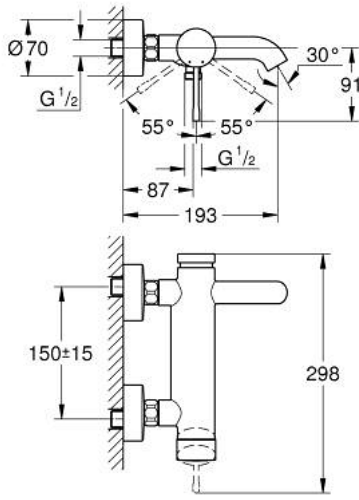

ESSENCE 25 250 DA1 خلاط البانيو المزود بمقبض فردي مقاس 1/2 بوصة

وصف المنتج

- اللون: warm sunset
- مثبت على الجدار
- قلب سيراميك GROHE SilkMove 35 مم
- مع محدد درجة حرارة
- طلاء GROHE LongLife
- محول آلي: حمام/دش
- مرغى المياه
- مخرج دش 1/2 بوصة
- صمام مدمج مانع للإرجاع
- القارنات S
- محمي من التدفق العكسي