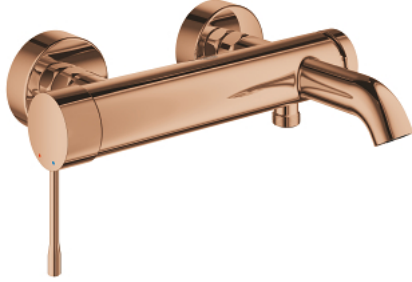

ESSENCE 25 250 DA1 خلاط البانيو المزود بمقبض فردي مقاس 1/2 بوصة

وصف المنتج

- اللون: warm sunset
- مثبت على الجدار
- قلب سيراميك GROHE SilkMove 35 مم
- مع محدد درجة حرارة
- طلاء GROHE LongLife
- محول آلي: حمام/دش
- مرغى المياه
- مخرج دش 1/2 بوصة
- صمام مدمج مانع للإرجاع
- القارنات S
- محمي من التدفق العكسي