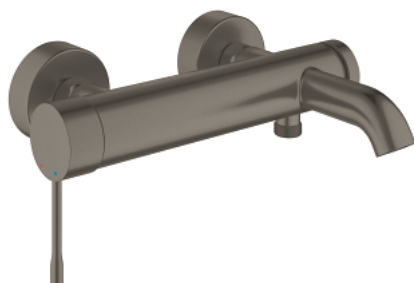

25 250 AL1 ESSENCE MITIGEUR MONOCOMMANDE 1/2" BAIN/DOUCHE

DESCRIPTION DU PRODUIT

- Couleur: hard graphite brossé
- montage mural
- GROHE SilkMove cartouche en céramique 35 mm
- avec limiteur de température
- finition GROHE LongLife
- inverseur automatique bain/douche
- mousseur
- 1 sortie eau mitigée douche 1/2"
- clapet anti-retour intégré
- raccords muraux S
- protégé contre le retour d'eau

25 250 AL1 ESSENCE MITIGEUR MONOCOMMANDE 1/2" BAIN/DOUCHE

PIÈCES DE RECHANGE, octobre 2020 – now

- 1: Levier (Numéro de commande 46916AL0)
- 2: bague fileté (Numéro de commande 46460000)
- 3: Cartouche (Numéro de commande 46374000)
- 4: Raccord S mural (Numéro de commande 12662AL0)
- 5: Erou chromé avec partie fileté (Numéro de commande 45044AL0)
- 6: Mécanisme d'inverseur (Numéro de commande 46920AL0)
- 7: Clapet anti-retour (Numéro de commande 08565000)
- 8: Mousseur (Numéro de commande 13926000)
- 9: Rallonge 3/4" 20 mm (Numéro de commande 0713000M)*
- 10: clé spéciale (Numéro de commande 19377000)*