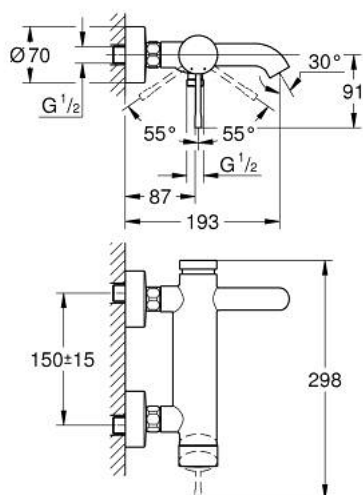

25 250 AL1 ESSENCE MITIGEUR MONOCOMMANDE 1/2" BAIN/DOUCHE

DESCRIPTION DU PRODUIT

- Couleur: hard graphite brossé
- montage mural
- GROHE SilkMove cartouche en céramique 35 mm
- avec limiteur de température
- finition GROHE LongLife
- inverseur automatique bain/douche
- mousseur
- 1 sortie eau mitigée douche 1/2"
- clapet anti-retour intégré
- raccords muraux S
- protégé contre le retour d'eau

25 250 AL1 ESSENCE MITIGEUR MONOCOMMANDE 1/2" BAIN/DOUCHE

PIÈCES DE RECHANGE, octobre 2020 – now

- 1: Levier (Numéro de commande 46916AL0)
- 2: bague fileté (Numéro de commande 46460000)
- 3: Cartouche (Numéro de commande 46374000)
- 4: Raccord S mural (Numéro de commande 12662AL0)
- 5: Erou chromé avec partie fileté (Numéro de commande 45044AL0)
- 6: Mécanisme d'inverseur (Numéro de commande 46920AL0)
- 7: Clapet anti-retour (Numéro de commande 08565000)
- 8: Mousseur (Numéro de commande 13926000)
- 9: Rallonge 3/4" 20 mm (Numéro de commande 0713000M)*
- 10: clé spéciale (Numéro de commande 19377000)*