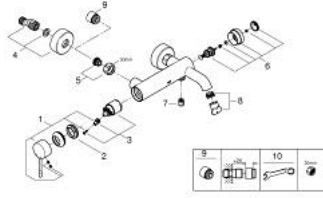

• مرغي المياه

• مخرج دش 1/2 بوصة

• صمام مدمج مانع للإرجاع

• القارنات S

• محمي من التدفق العكسي

ESSENCE 25 250 AL1 خلاط البانيو المزود بمقبض فردي مقاس 1/2 بوصة

الآن - 2020 ربوتكأ، قِطعُ الغيار:

- 1: مقبض (46916AL0 رقمُ الطلبِ:-)
- 2: وحده مسمار (46460000 رقمُ الطلبِ:-)
- 3: خرطوشة (46374000 رقمُ الطلبِ:-)
- 4: الوحده (12662AL0 رقمُ الطلبِ:-) S
- 5: وصلة مسمار 1/2 بوصة (45044AL0 رقمُ الطلبِ:-)
- 6: محول (46920AL0 رقمُ الطلبِ:-)
- 7: صمام مانع للإرجاع (08565000 رقمُ الطلبِ:-)
- 8: فلتر مياه (13926000 رقمُ الطلبِ:-)
- 9: تطويلة 3/4 بوصة، 20 ملم* (0713000M رقمُ الطلبِ:-)
- 10: توسعة خاصة* (19377000 رقمُ الطلبِ:-)