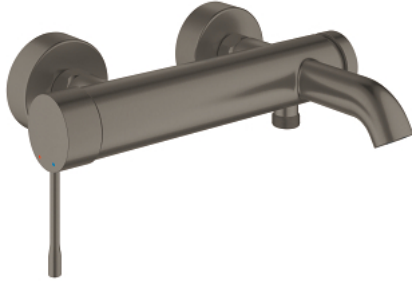

ESSENCE 25 250 AL1 خلاط البانيو المزود بمقبض فردي مقاس 1/2 بوصة

وصف المنتج:

• اللون: brushed hard graphite

• مثبت على الجدار

• قلب سيراميك GROHE SilkMove 35 مم

• مع محدد درجة حرارة

• طلاء GROHE LongLife

• محول آلي: حمام/دش

• مرغي المياه

• مخرج دش 1/2 بوصة

• صمام مدمج مانع للإرجاع

• القارنات S

• محمي من التدفق العكسي

ESSENCE 25 250 AL1 خلاط البانيو المزود بمقبض فردي مقاس 1/2 بوصة

الآن - 2020 ربوتكأ، قِطعُ الغيار:

- 1: مقبض (46916AL0 رقمُ الطلبِ:-)
- 2: وحده مسمار (46460000 رقمُ الطلبِ:-)
- 3: خرطوشة (46374000 رقمُ الطلبِ:-)
- 4: الوحده (12662AL0 رقمُ الطلبِ:-) S
- 5: وصلة مسمار 1/2 بوصة (45044AL0 رقمُ الطلبِ:-)
- 6: محول (46920AL0 رقمُ الطلبِ:-)
- 7: صمام مانع للإرجاع (08565000 رقمُ الطلبِ:-)
- 8: فلتر مياه (13926000 رقمُ الطلبِ:-)
- 9: تطويلة 3/4 بوصة، 20 ملم* (0713000M رقمُ الطلبِ:-)
- 10: توسعة خاصة* (19377000 رقمُ الطلبِ:-)