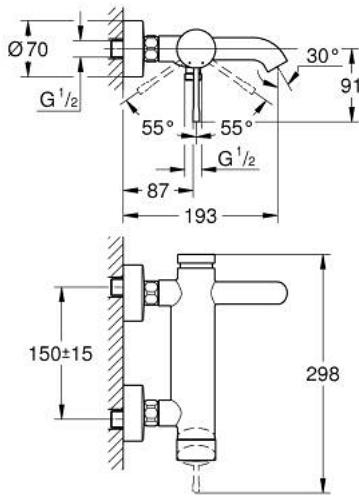

ESSENCE 25 250 AL1 خلاط البانيو المزود بمقبض فردي مقاس 1/2 بوصة

وصف المنتج:

• اللون: brushed hard graphite

• مثبت على الجدار

• قلب سيراميك GROHE SilkMove 35 مم

• مع محدد درجة حرارة

• طلاء GROHE LongLife

• محول آلي: حمام/دش

• مرغي المياه

• مخرج دش 1/2 بوصة

• صمام مدمج مانع للإرجاع

• القارنات S

• محمي من التدفق العكسي

ESSENCE 25 250 AL1 خلاط البانيو المزود بمقبض فردي مقاس 1/2 بوصة

الآن - 2020 ربوتكأ، قِطعُ الغيار:

- 1: مقبض (46916AL0 رقمُ الطلبِ:-)
- 2: وحده مسمار (46460000 رقمُ الطلبِ:-)
- 3: خرطوشة (46374000 رقمُ الطلبِ:-)
- 4: الوحده (12662AL0 رقمُ الطلبِ:-) S
- 5: وصلة مسمار 1/2 بوصة (45044AL0 رقمُ الطلبِ:-)
- 6: محول (46920AL0 رقمُ الطلبِ:-)
- 7: صمام مانع للإرجاع (08565000 رقمُ الطلبِ:-)
- 8: فلتر مياه (13926000 رقمُ الطلبِ:-)
- 9: تطويلة 3/4 بوصة، 20 ملم* (0713000M رقمُ الطلبِ:-)
- 10: توسعة خاصة* (19377000 رقمُ الطلبِ:-)