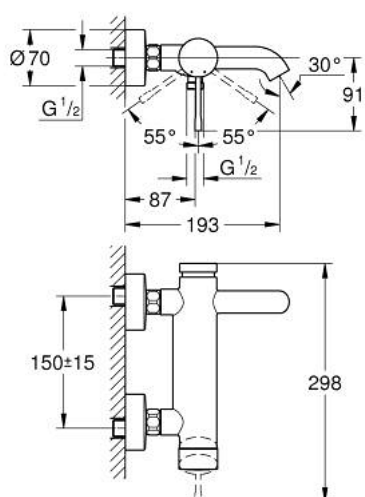

## 25 250 A01 ESSENCE MITIGEUR MONOCOMMANDE 1/2" BAIN/DOUCHE

### DESCRIPTION DU PRODUIT

- Couleur: hard graphite
- montage mural
- GROHE SilkMove cartouche en céramique 35 mm
- avec limiteur de température
- finition GROHE LongLife
- inverseur automatique bain/douche
- mousseur
- 1 sortie eau mitigée douche 1/2"
- clapet anti-retour intégré
- raccords muraux S
- protégé contre le retour d'eau